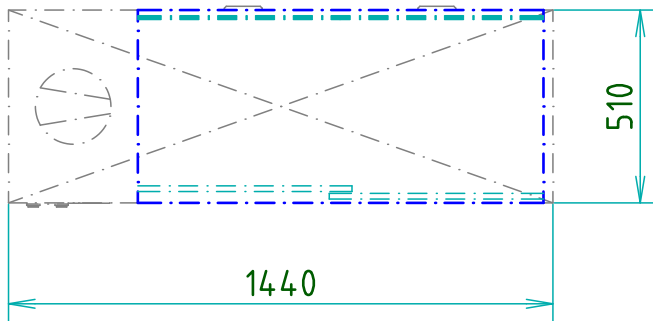

Größe Glasablagen: 1035x424 mm
 Öffnungsmaß je Seite: ca. 485 mm

Kabelzuführung