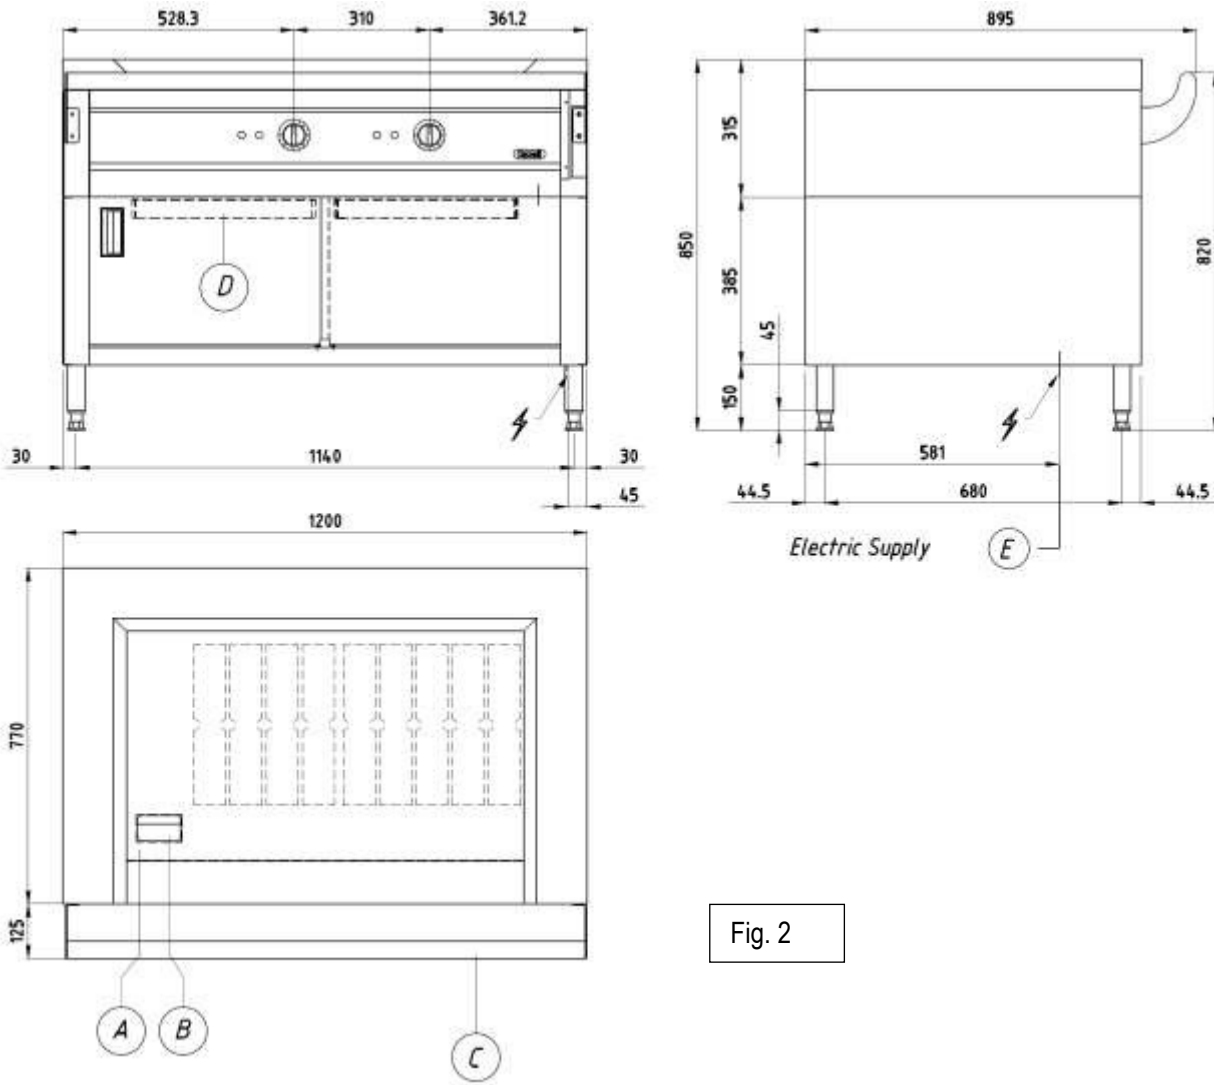

SCHNITTZEICHNUNG

KBS Gastrotechnik GmbH – Schoßbergstraße 26 – 65201 Wiesbaden

TP-12/E Portable (J)

Fig. 3

3.3 Overall Dimension

TP-12/E (J)

Fig. 2