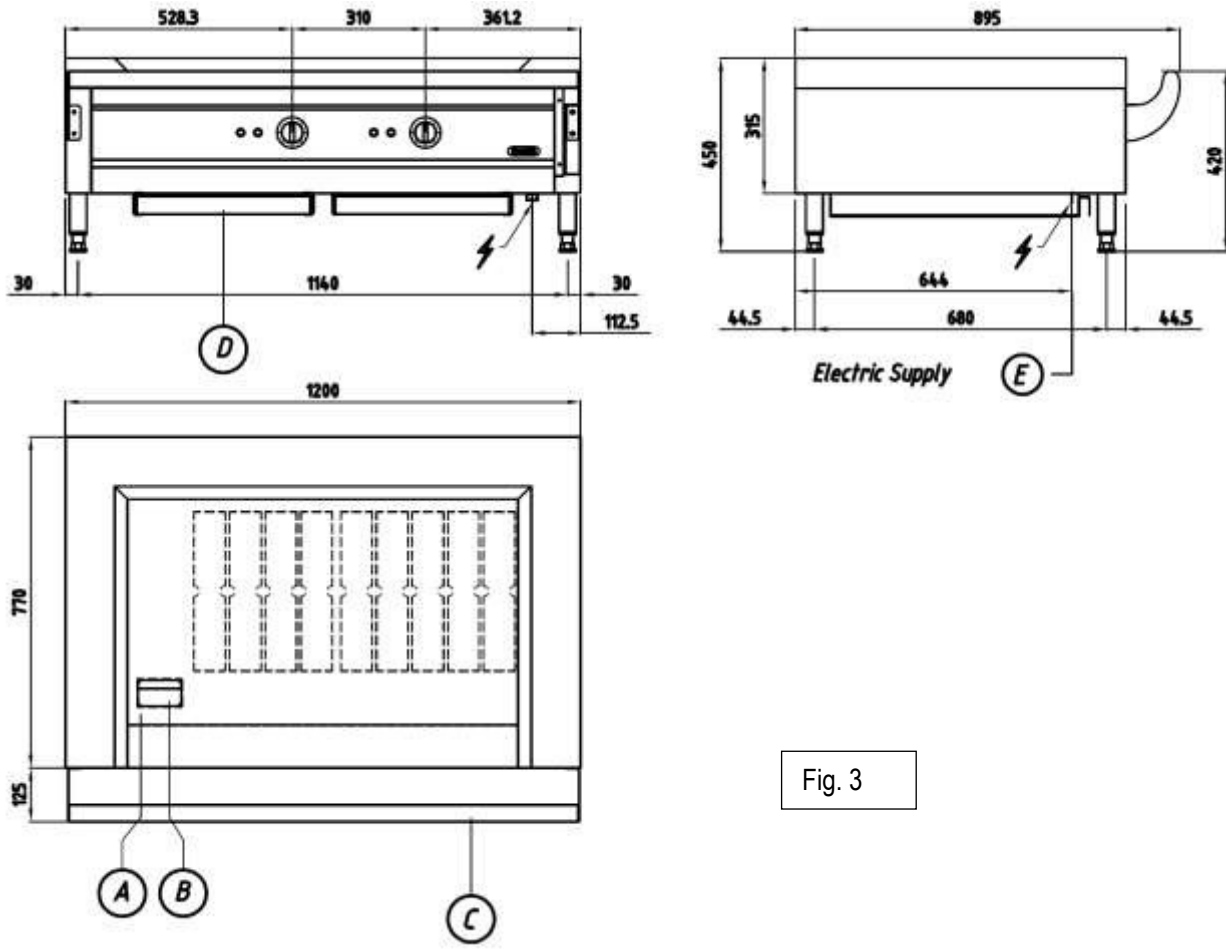

SCHNITTZEICHNUNG

KBS Gastrotechnik GmbH – Schoßbergstraße 26 – 65201 Wiesbaden

TP-12/E Portable (J)

Fig. 3

3.3 Overall Dimension

TP-12/E (J)

Fig. 2