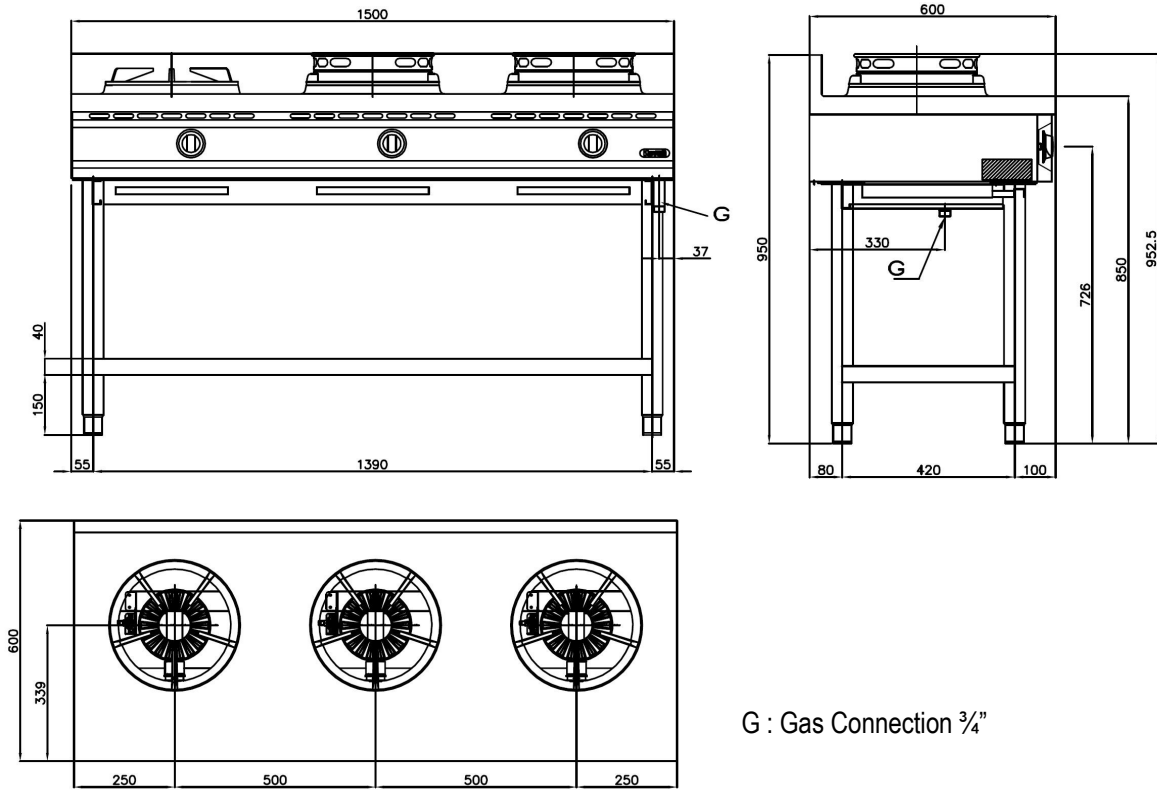

SCHNITTZEICHNUNG

KBS Gastrotechnik GmbH – Schoßbergstraße 26 – 65201 Wiesbaden

NGER 15-60

G : Gas Connection 3/4"

Fig. 4