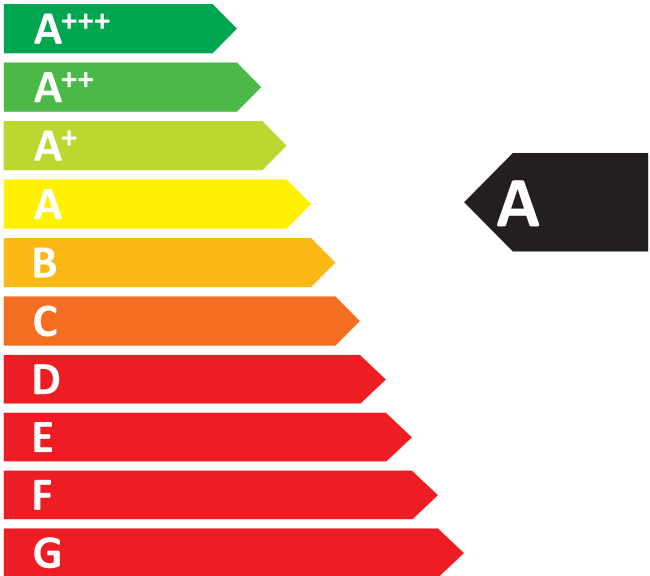

ENERG
енергия · ενεργεια

Friulinox

BN20ST011635

ENERGIA · ЕНЕРГИЯ · ΕΝΕΡΓΕΙΑ
ENERGIJA · ENERGY · ENERGIE
ENERGI

346
kWh/annum

475 L

0 L

5

40°C-40%

2015/1094-IV