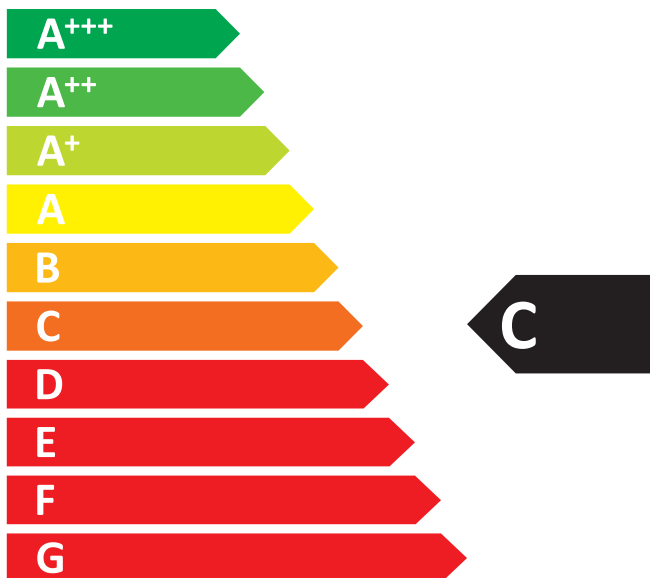

ENERG
енергия · ενεργεια

Friulinox

BN20SC02FK35

ENERGIA · ЕНЕРГИЯ · ΕΝΕΡΓΕΙΑ
ENERGIJA · ENERGY · ENERGIE
ENERGI

1357
kWh/annum

0 L

490 L

5
40°C-40%