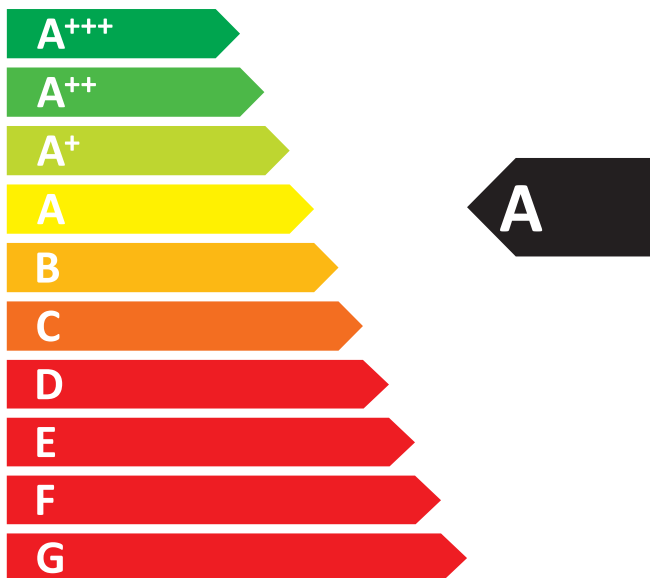

ENERG
енергия · ενεργεια

BN26WC002210

Friulinox

277

ENERGIA · ЕНЕРГИЯ · ΕΝΕΡΓΕΙΑ
ENERGIJA · ENERGY · ENERGIE
ENERGI

489
kWh/annum

256 L

0 L

5
40°C-40%

2015/1094-IV