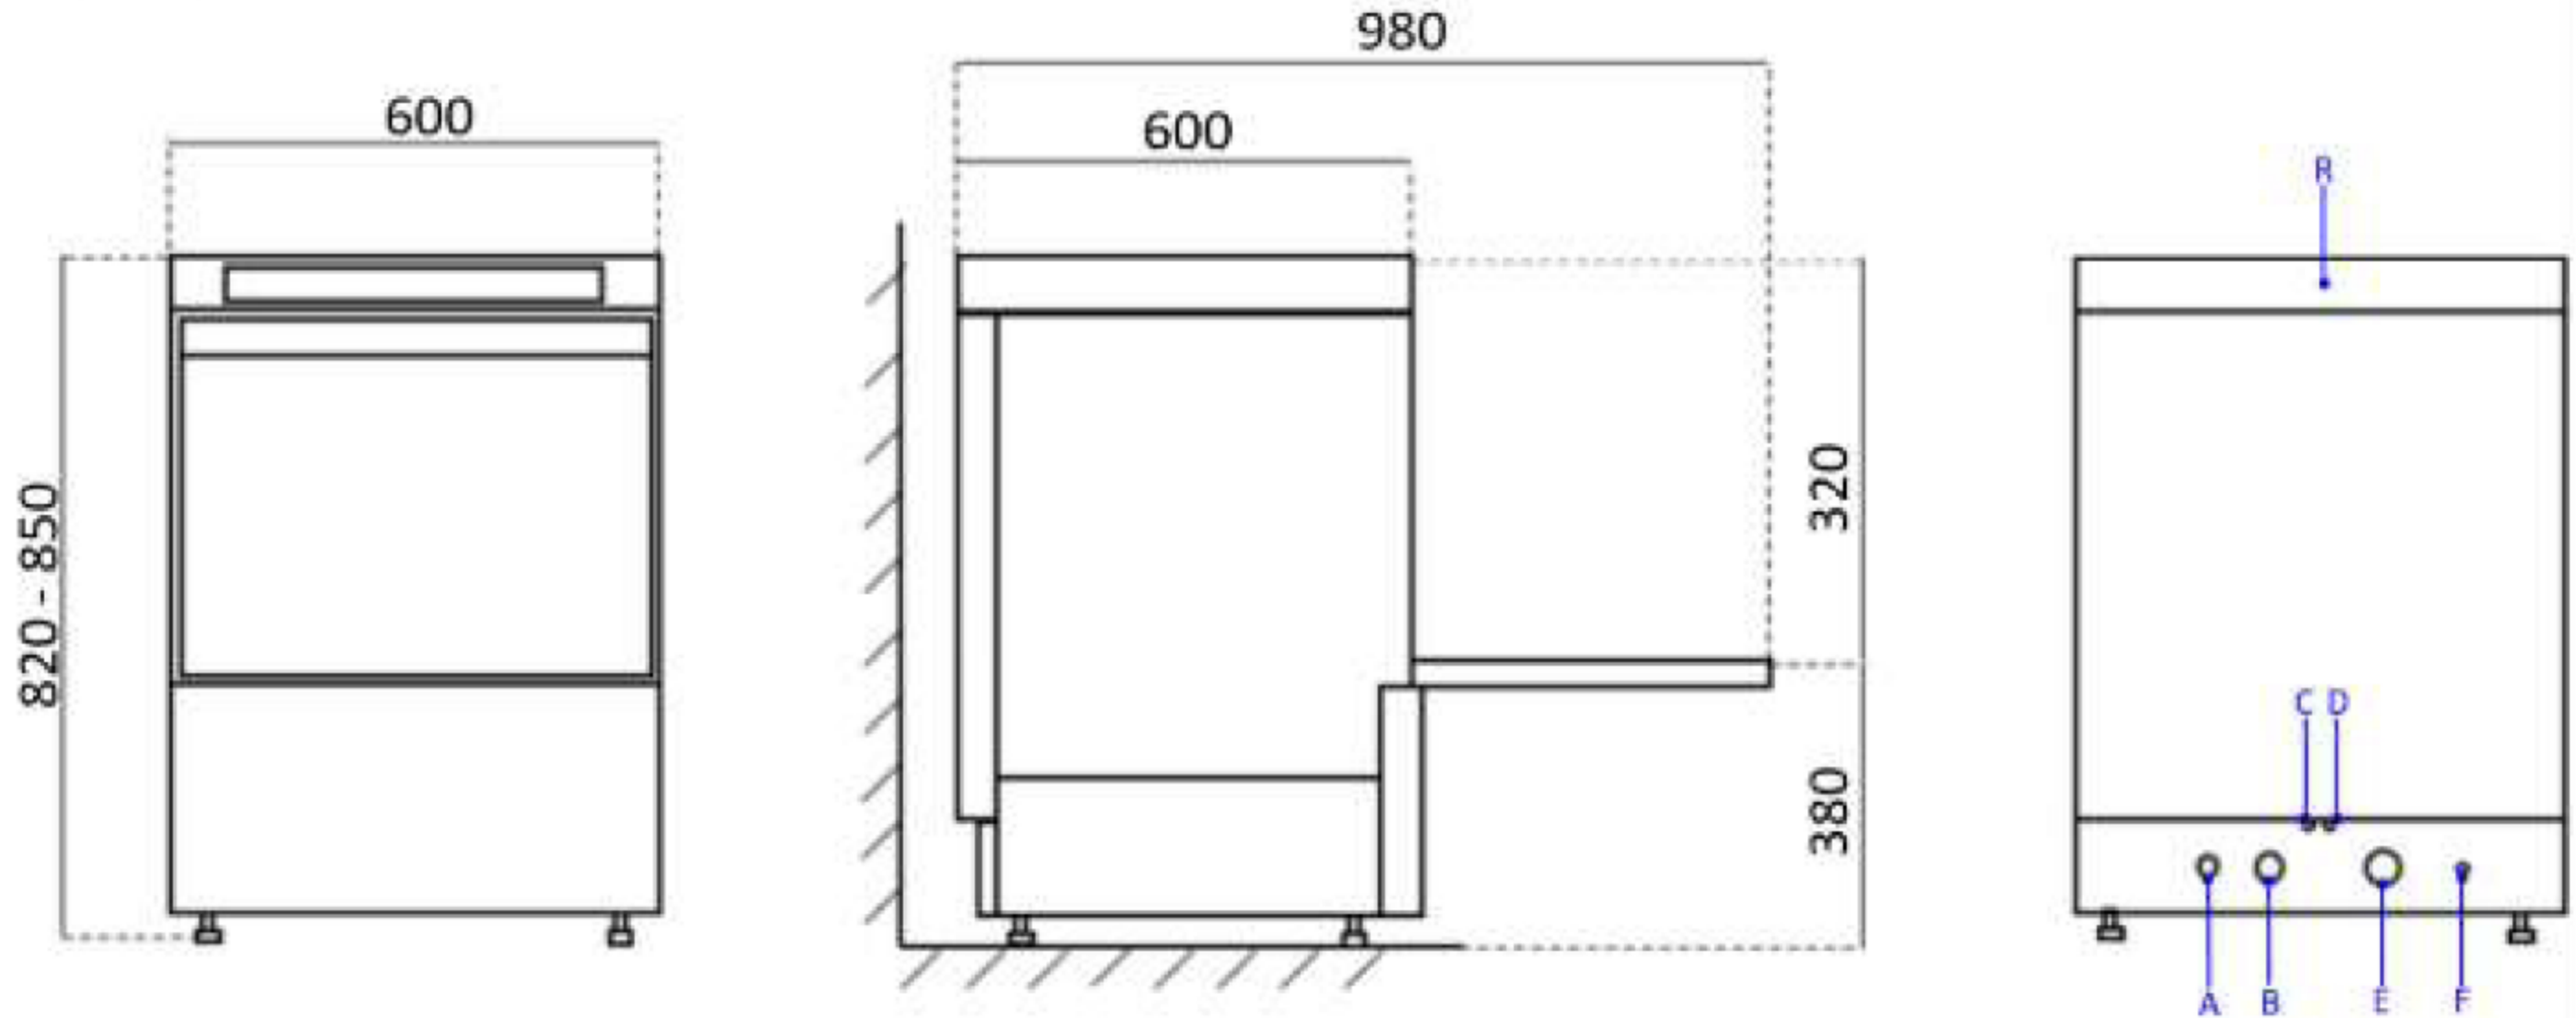

Geschirrspülmaschine Easy 501 AP

A	B	C	D	E	F	R
Kabelschlauch	Wasseranschluß	Klarspülmittel einlass	Spülmittel einlass	Schlauch Wasserauslauf	Potentialausgleich	Anschlußleiste