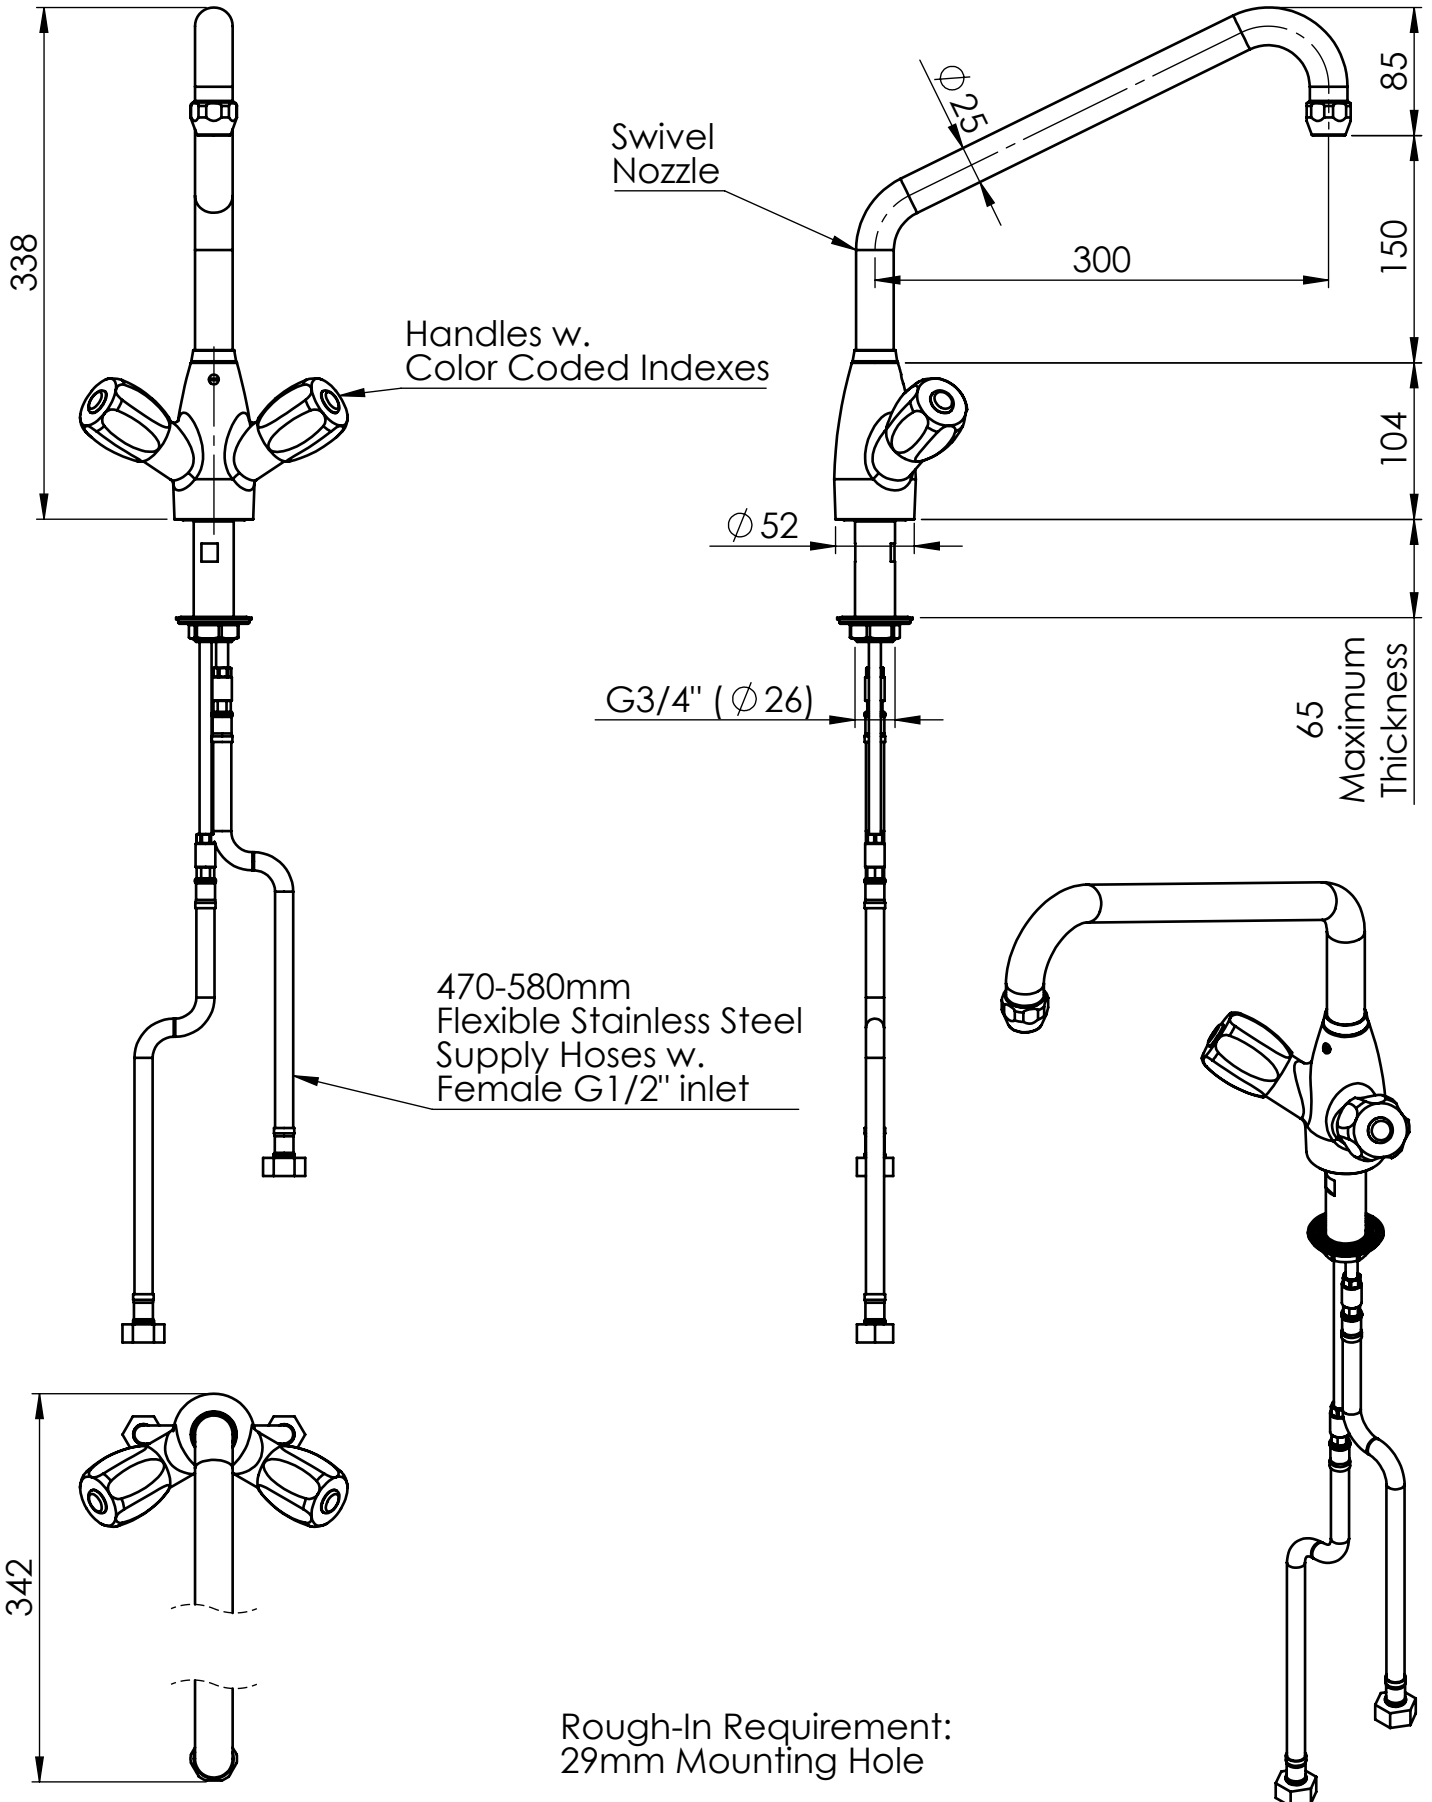

SCHNITTZEICHNUNG

KBS Gastrotechnik GmbH – Schoßbergstraße 26 – 65201 Wiesbaden

TITLE / DESCRIZIONE	DRN / DIS	CHD / VER	APPR
Heavy duty single hole, mixing temperature, deck mount faucet with 300mm, 360° swivel nozzle (Ø 25mm). 80mm-long mounting shank, G1/2" female inlets, G3/4" high flow compression headworks, brass, chrome plated	SCALE / SCALA 1:5	DATE / DATA 24/02/2020	SHEET / PAG 1 of 2
Questo disegno contiene informazioni di proprietà di KLARCO S.R.L. e senza la sua autorizzazione scritta non può essere copiato, mostrato o ceduto a terzi o in qualsiasi altro modo usato	NUMBER / CODICE DIS.	MODEL / PRODOTTO 1E.2104.19.11	A4V