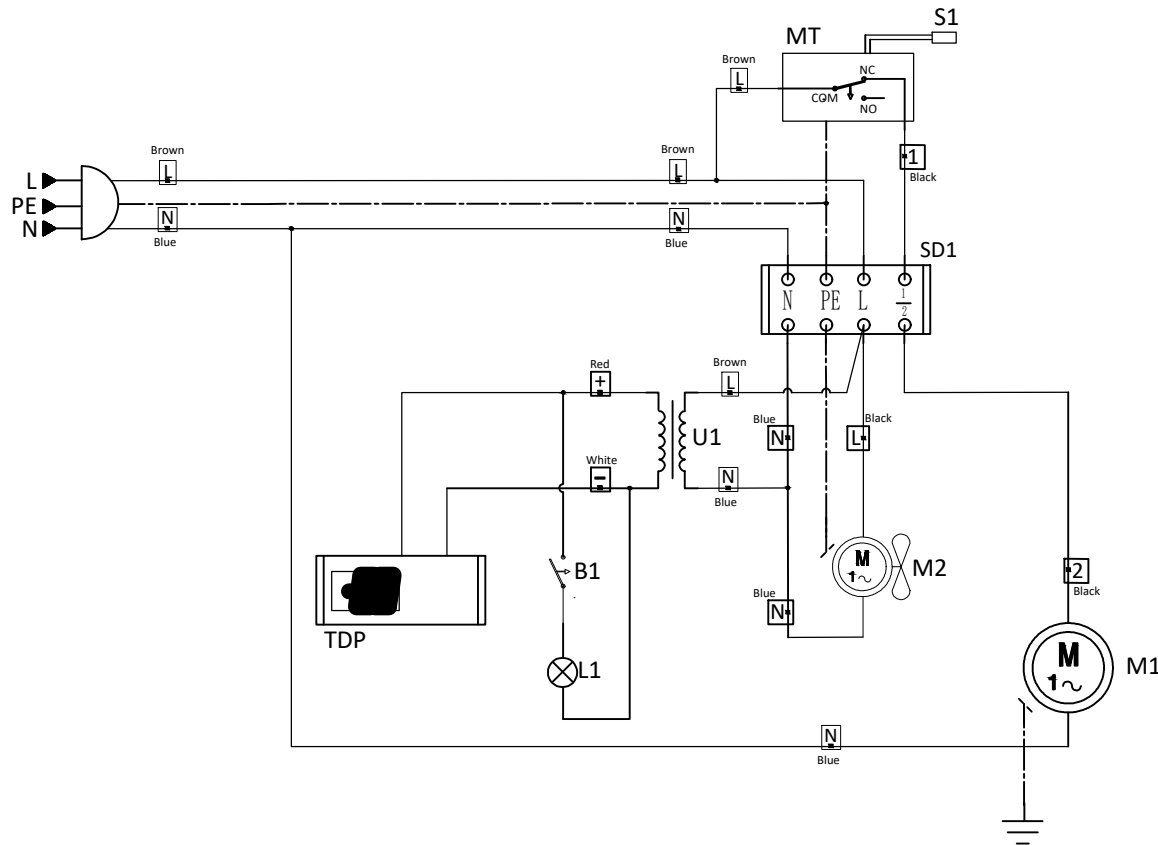

# SCHALTPLAN

KBS Gastrotechnik GmbH – Schoßbergstraße 26 – 65201 Wiesbaden

FRIGORIFERO ANALOGICO

LEGENDA

- B1: INTERUTTORE LUCE
- SD1: SCATOLA DI DERIVAZIONE
- M1: COMPRESSORE
- M2: VENTILATORE CELLA
- MT: TERMOREGOLATORE MECCANICO
- S1: SONDA CAMERA (Meccanica)
- L1: LUCE INTERNA
- U1: TRASFORMATORE
- TDP: DISPLAY TEMPERATURA

ANALOG REFRIGERATOR

LEGEND

- B1: LIGHT SWITCH
- SD1: JUNCTION BOX
- M1: COMPRESSOR
- M2: STORAGE COMPARTMENT FAN
- MT: MECHANICAL THERMOSTAT
- S1: ROOM PROBE
- L1: INNER LIGHT
- U1: TRANSFORMER
- TDP: TEMPERATURE DISPLAY PANEL

"RC 85/145" DRINK COOLER RANGE