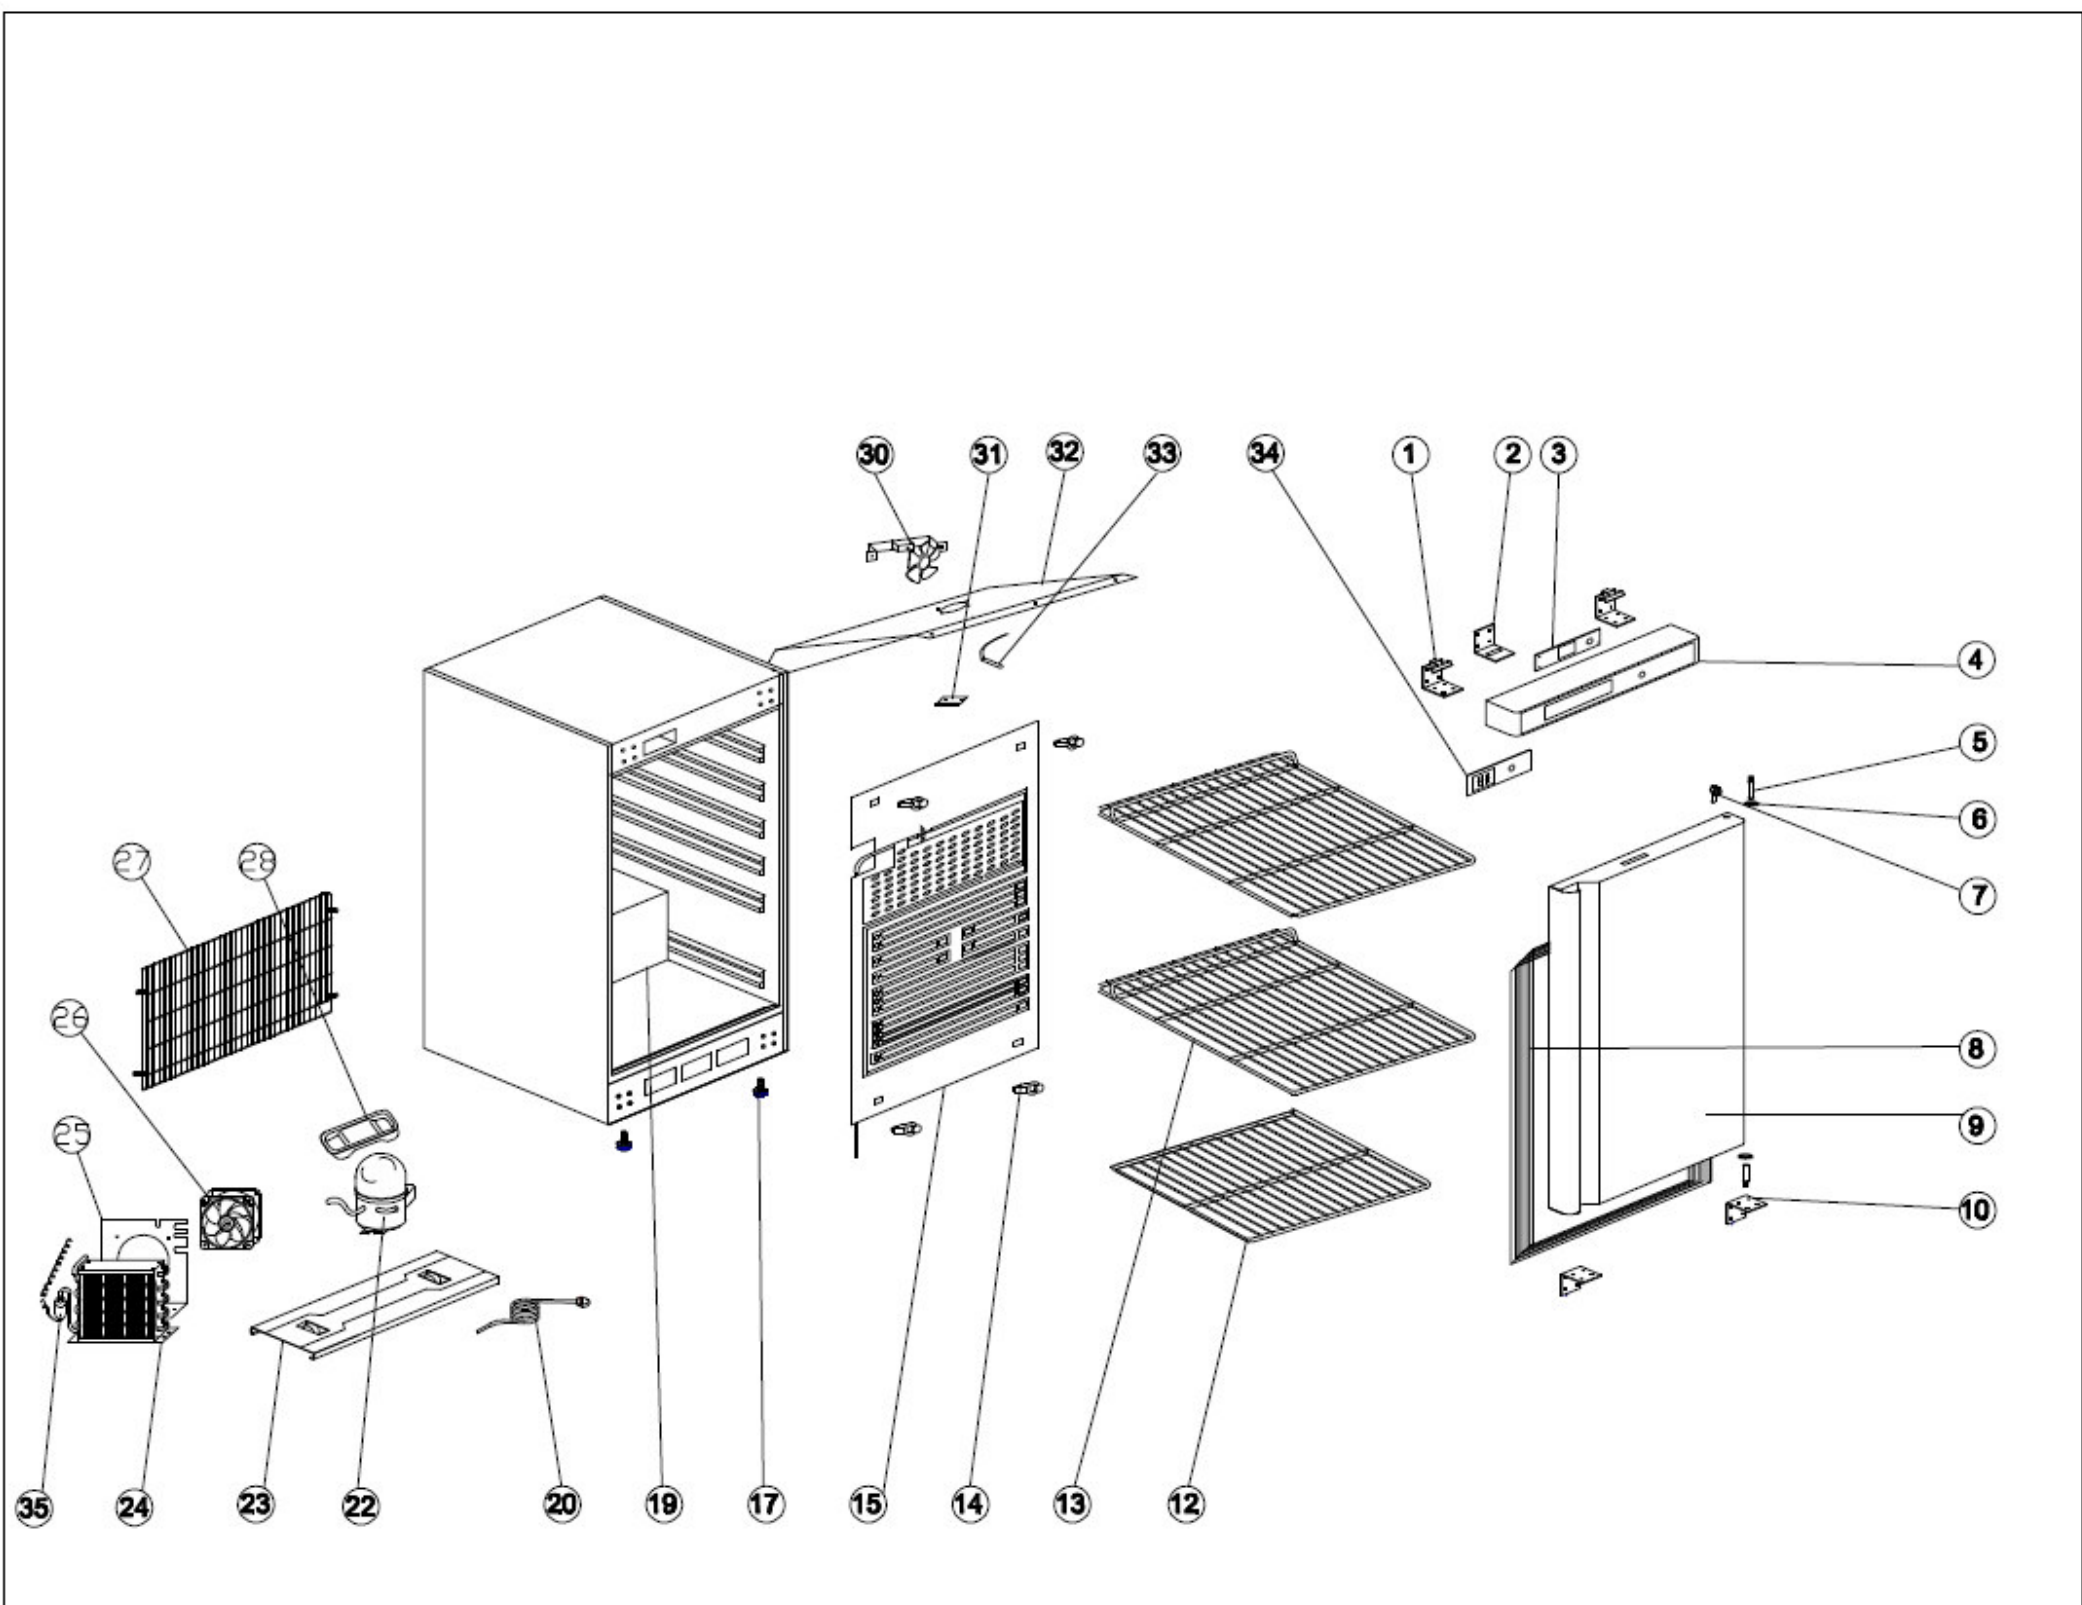

# Explosionszeichnung

Kühlschrank  
KBS 202 U CHR

KBS Gastrotechnik GmbH - Johannes-Kepler-Str. 14 - 55129 Mainz

### SPARE PARTS LIST

NO	CODE	NAME			QTY
1	HF600.01	UP HINGE	110110036	HR600	2PCS
2	HF600.02	HOOK OF LOCK	110110044	HR600	1PC
3	HR600.09	THERMOSTAT SUPPORT	108130004	HR/HF	1PC
4	HR200.31	FRONT PANEL SUPPORT			1PC
5	HF600.19	HINGE AXIS			2PCS
6	GN2100TN.07	BUSHING	108300022	白色	2PCS
7	HR200.86	LOCK	107130008	HR系列	1PC
8	HF200.03	GASKET	108270285	HR/HF200A	1PC
9	HF200.04	DOOR			1PC
10	HF600.08	DOWN HINGE			2PCS
12	HR400.05B	BOTTOM SHELF			1PC
13	HR400.05A	SHELF	109020102	HR200	2PCS
14	HR600.06	EVAPORATOR FIXER	108300130	HR系列	3PCS
15	HR200.04	EVAPORATOR			1PC
17	S900.13	FEET			2PCS
19	HR200.05	BODY			1PC
20	S900.47	PLUG			1PC
22	G-VRX.01	COMPRESSOR	104010135	HDL-100A	1PC
23	HF400.08	UNITE BOARD			1PC
24	HR110.06	CONDENSER	113020067	HR110	1PC
25	HR200.99	CONDENSER FAN SUPPORT			1PC
26	HR200.34	CONDENSER FAN			1PC
27	HF400.10	UNITE ROOM GRILLS	109040026	HR200	1PC
28	S900.40A	WATER BOX	104010160	HDL-100A/140A	1PC
30	HR200.10	CIRCUIT FAN			1PC
31	S900.31	SENSOR FIXED CLIP			1PC
32	HR400.02	CIRCUIT FAN SUPPORT			1PC
33	S900.32	SENSOR			1PC
34	HR600.07	THERMOSTAT	104020086		1PC
35	HR200.20	FILTER DRIER	107180011	HF进4.9/6.1出2.4	1PC