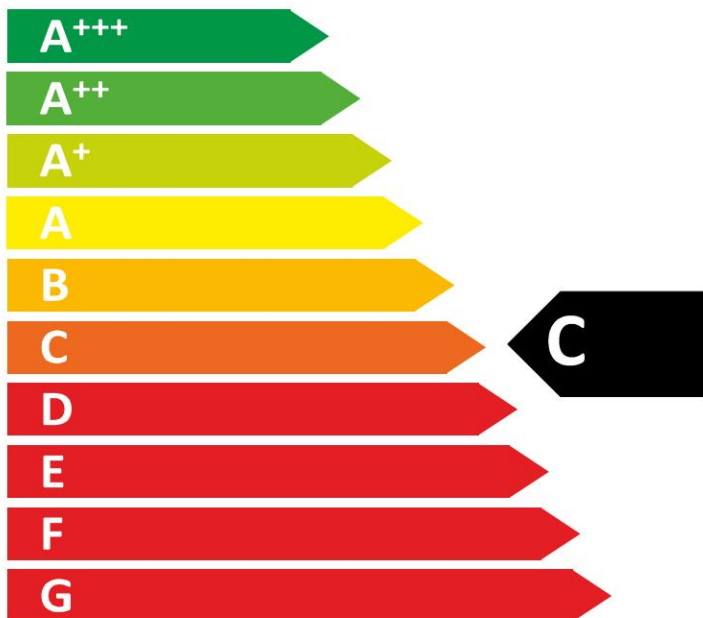

ENERG

енергия · ενεργεια

LIEBHERR

FRFvg 5501-20

ENERGIA · ЕНЕРГИЯ · ΕΝΕΡΓΕΙΑ
ENERGIJA · ENERGY · ENERGIE
ENERGI

576
kWh/annum

419 L

- L