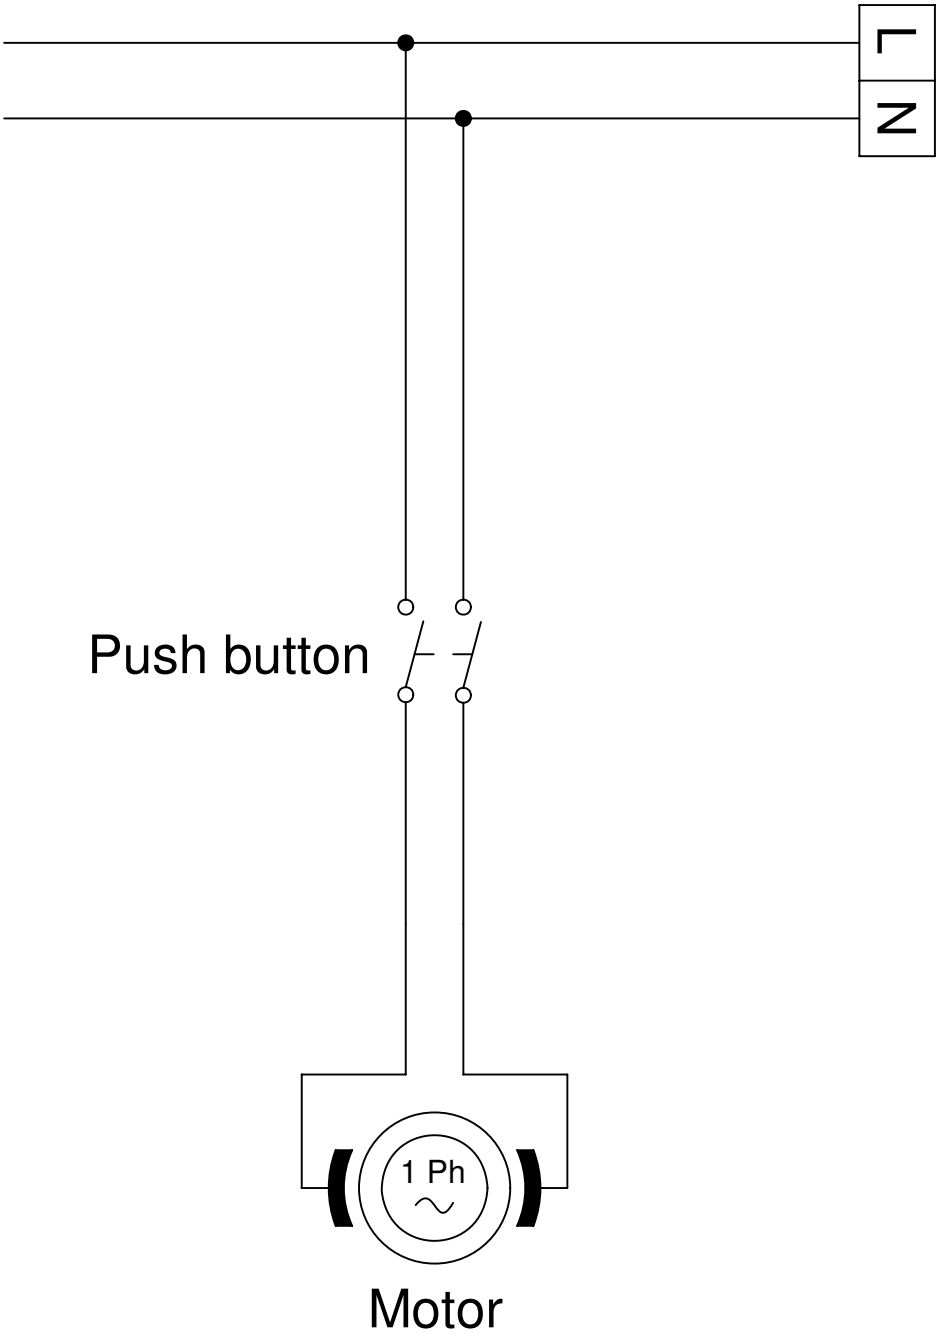

SCHALTPLAN

KBS Gastrotechnik GmbH – Schoßbergstraße 26 – 65201 Wiesbaden

Push button

Motor