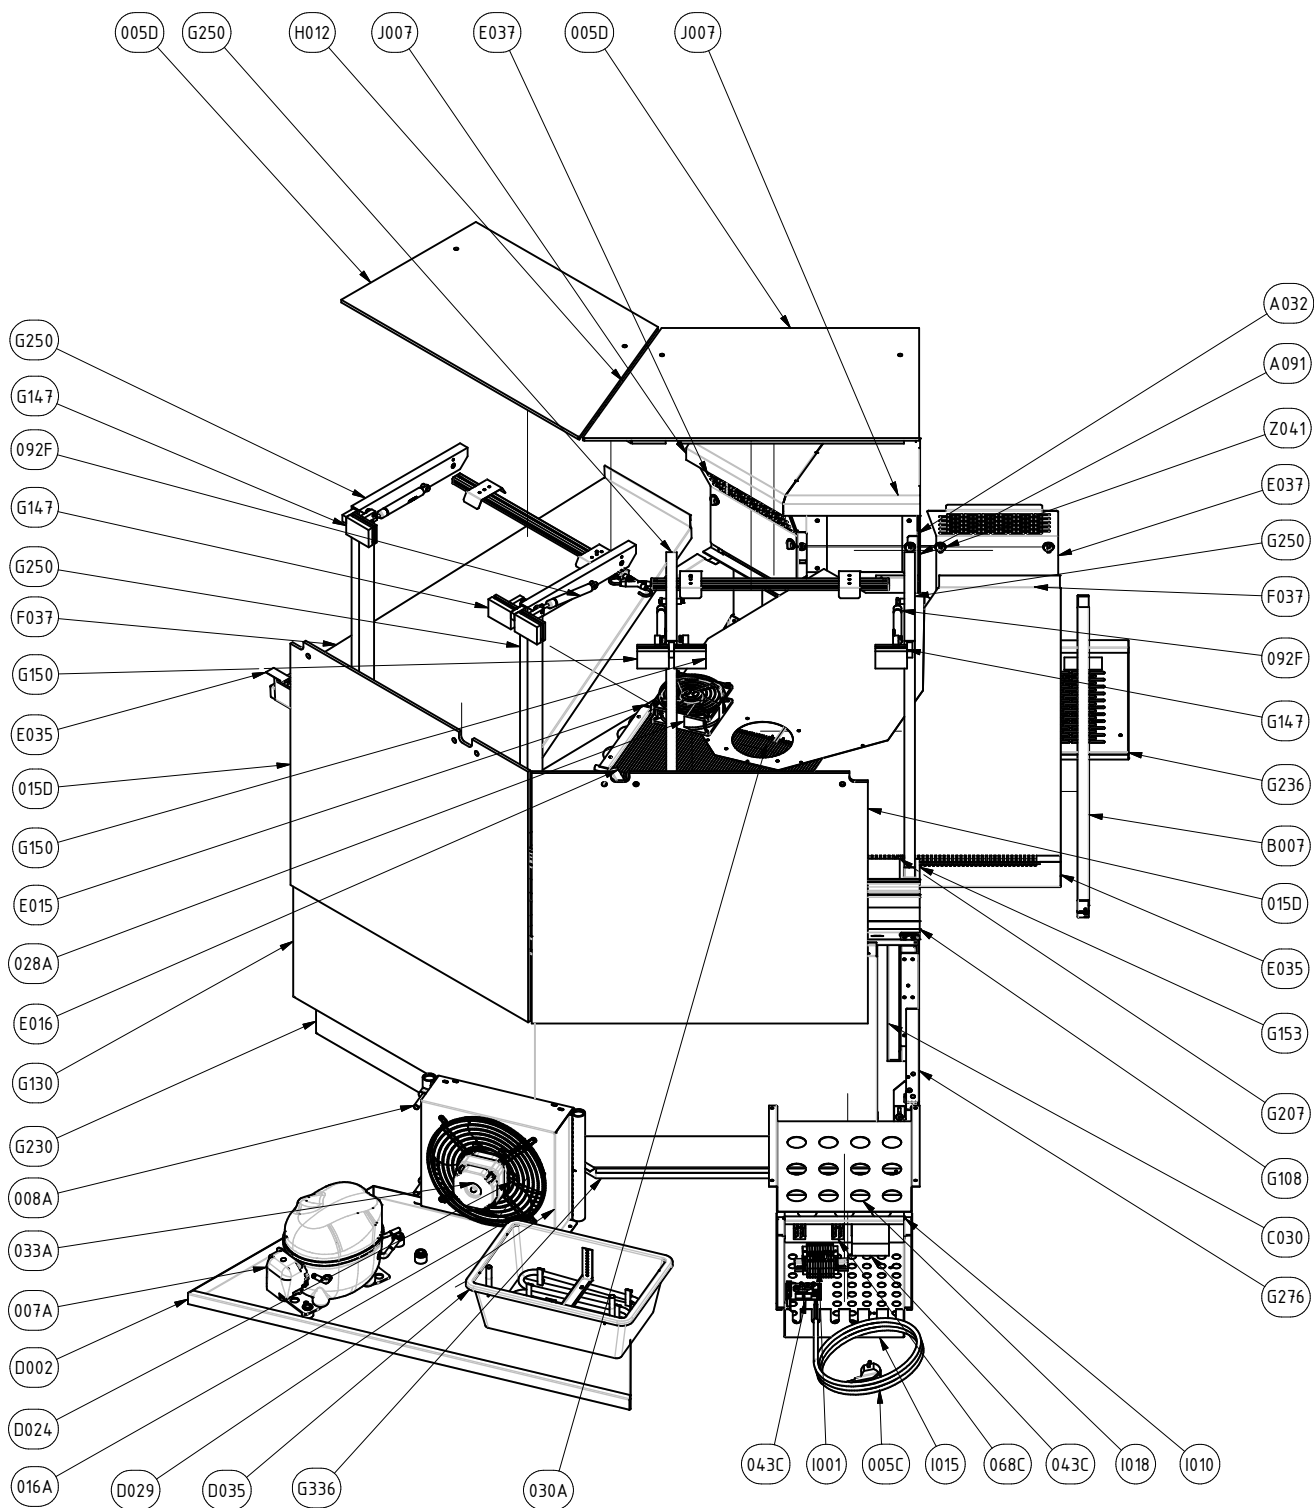

EXPLOSIONSZEICHNUNG

KBS Gastrotechnik GmbH – Schoßbergstraße 26 – 65201 Wiesbaden

pastorkalt a.s.

KUBUS V M45e NAHRADNE DIELY SPARE PARTS

PK-T-17390-20
01.09.2020

Pastorkalt a.s. reserves the right to change.