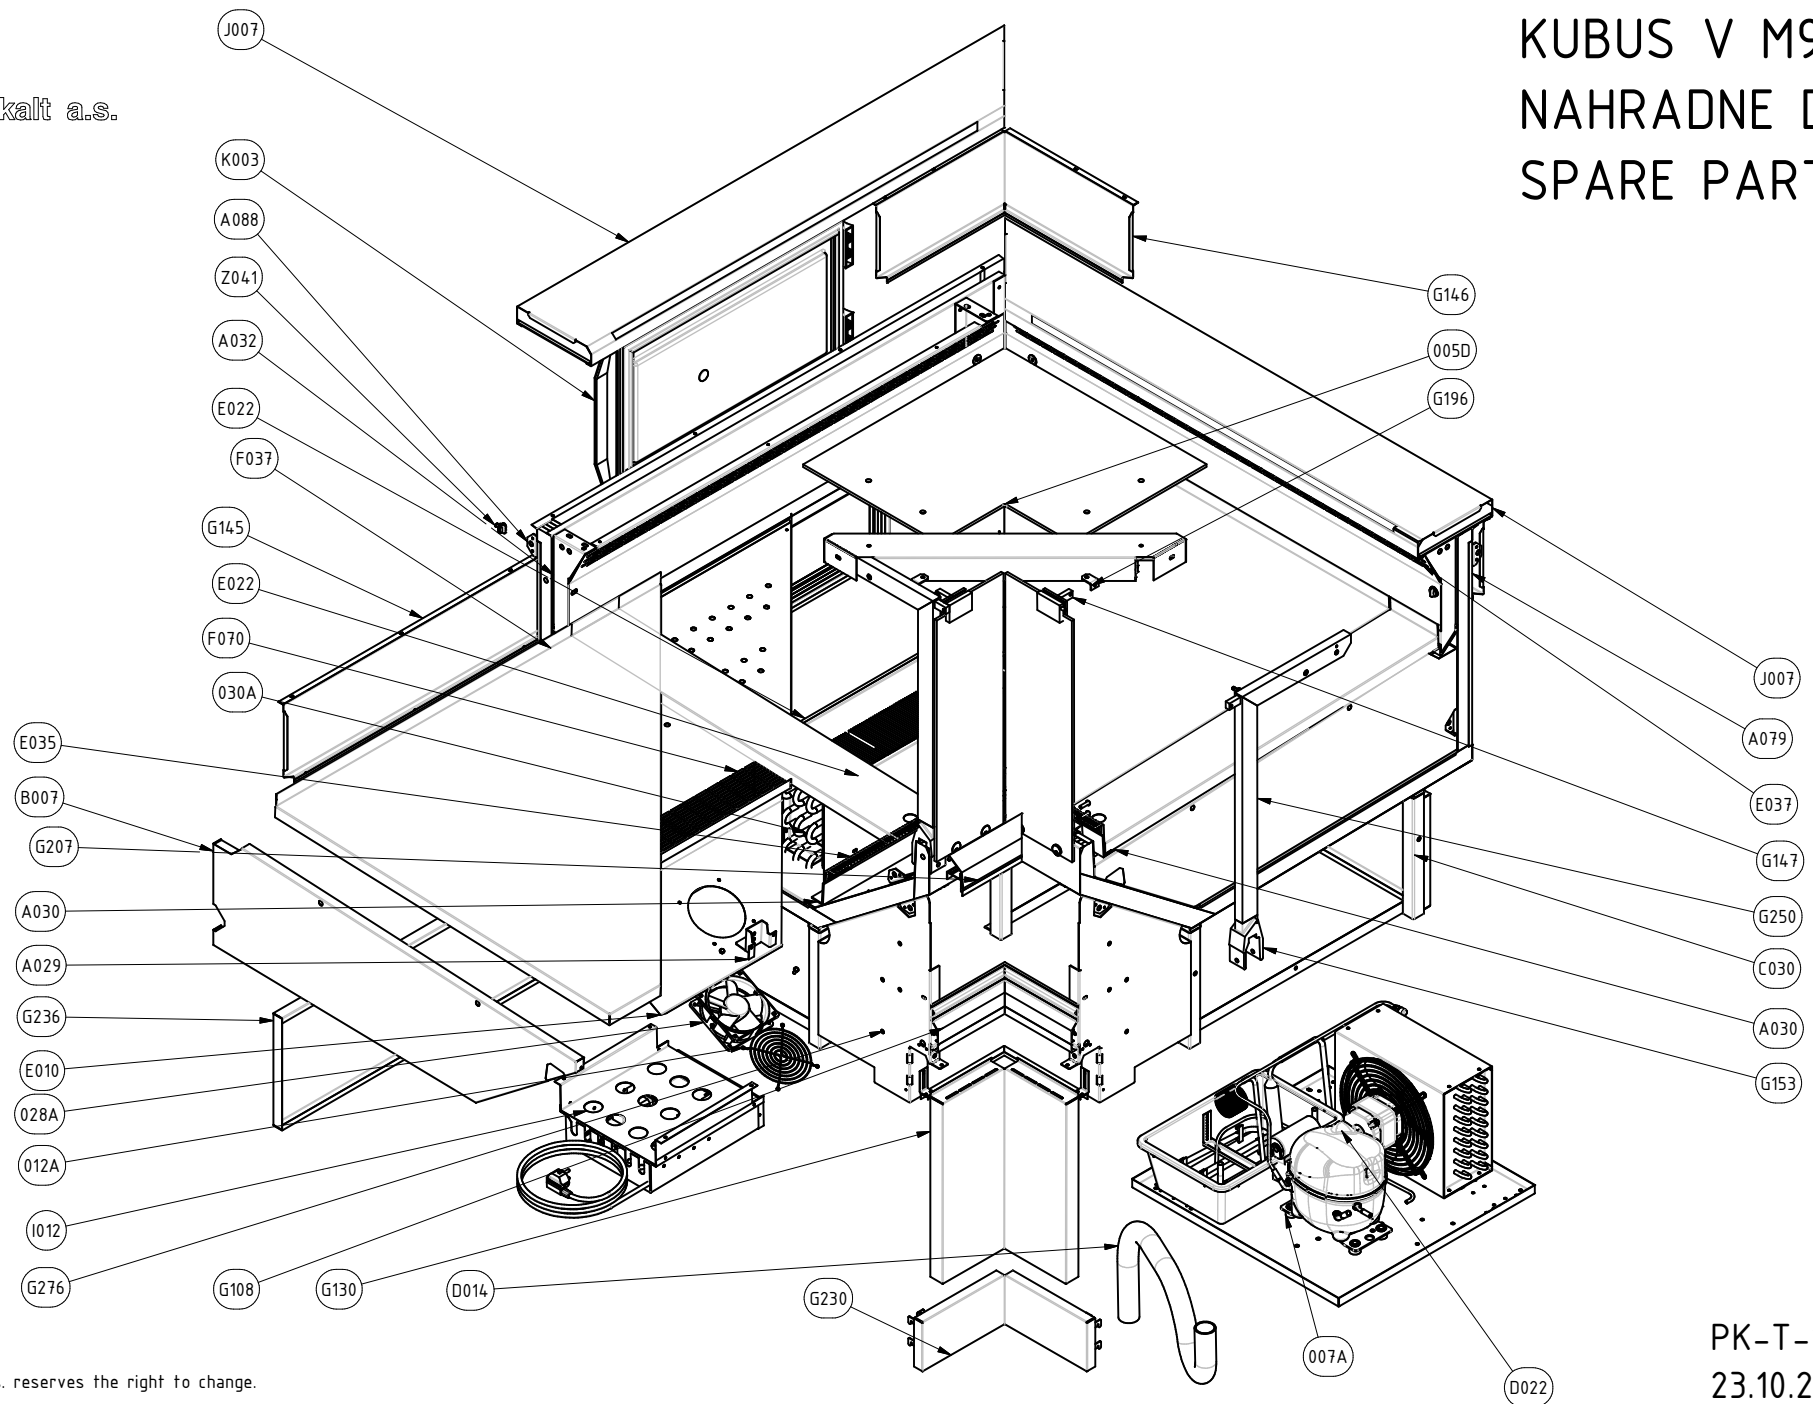

EXPLOSIONSZEICHNUNG

KBS Gastrotechnik GmbH – Schoßbergstraße 26 – 65201 Wiesbaden

pastorkalt a.s.

KUBUS V M90i NAHRADNE DIELY SPARE PARTS

Pastorkalt a.s. reserves the right to change.

1 / 2

PK-T-16490-19
23.10.2019