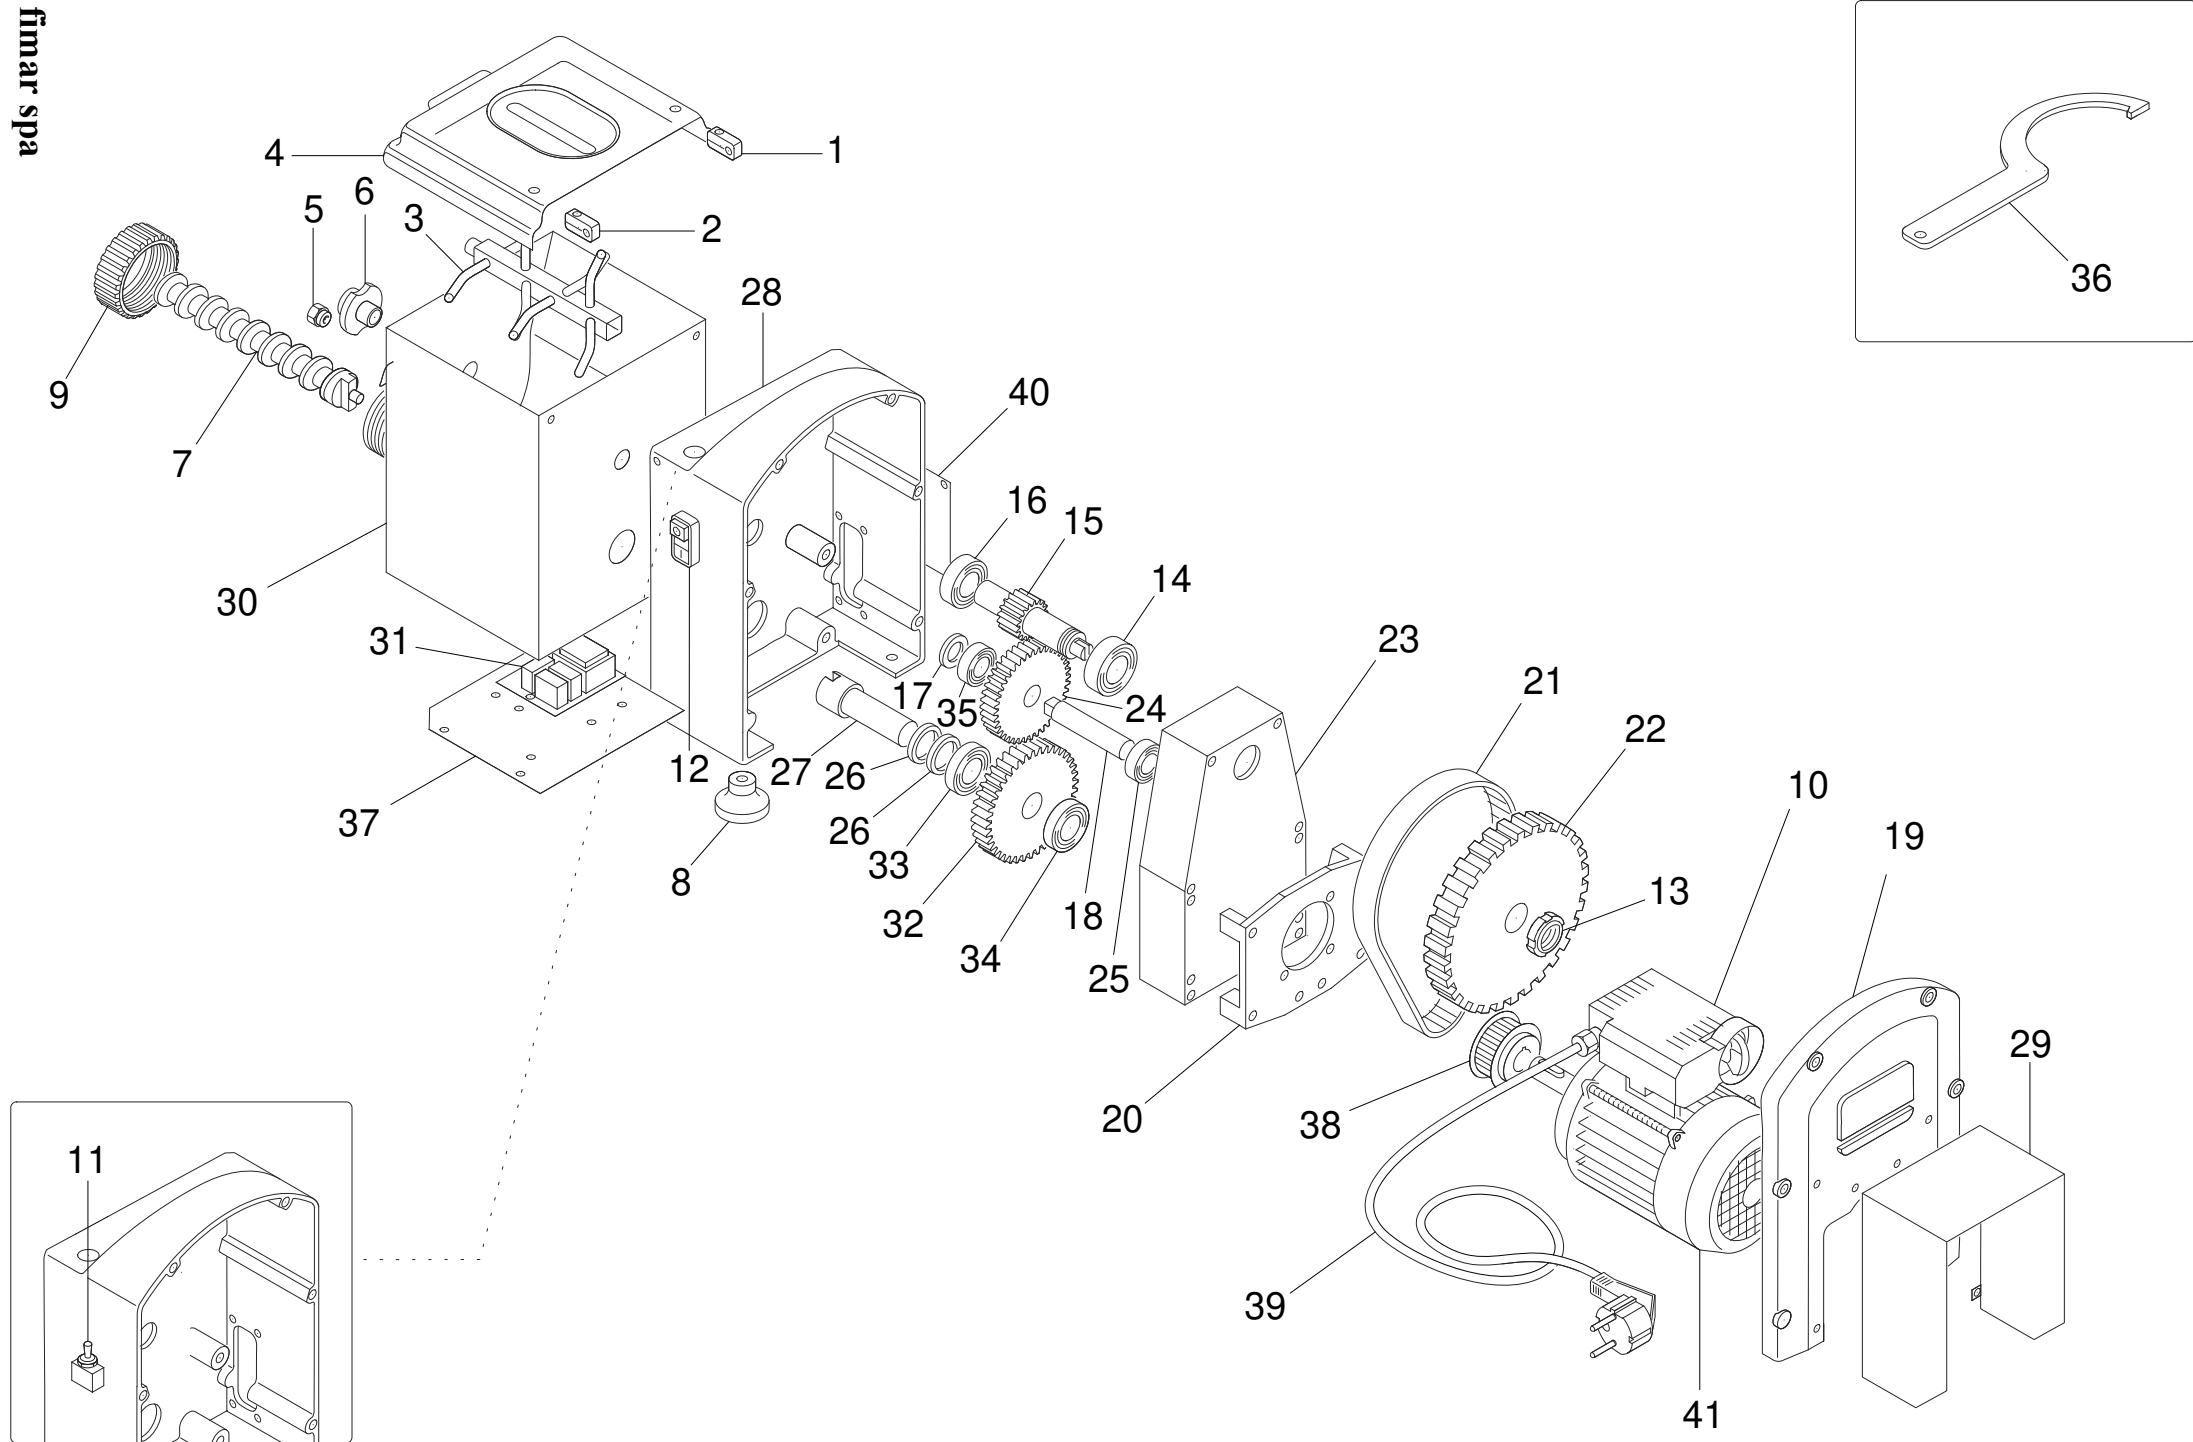

EXPLOSIONSZEICHNUNG

KBS Gastrotechnik GmbH – Schoßbergstraße 26 – 65201 Wiesbaden

MPF1,5-2,5

Pos. Ref.	Codice Code	Caratteristiche Features	Descrizione Description
1	CO1300		Cerniera
2	CO1301		Cerniera
3	CO1341	(MPF1,5)	Gancio
3	CO1302	(MPF2,5)	Gancio
4	CO1342	● (MPF1,5)	Coperchio
4	CO1303	● (MPF2,5)	Coperchio
5	CO1304		Pomello
6	CO1343	(MPF1,5)	Volantino
6	CO1305	(MPF2,5)	Volantino
7	CO1344	(MPF1,5)	Elica
7	CO1306	(MPF2,5)	Elica
8	CO1307		Piedino
9	CO1345	● (MPF1,5)	Ghiera
9	CO1308	● (MPF2,5)	Ghiera
10	CO1346	230V/1Ph/50Hz (MPF1,5)	Motore
10	CO1312	230V/1Ph/50Hz (MPF2,5)	Motore
11	CO1321	●	Microinterruttore
12	SL0891	●	Pulsante
13	CO1348	GUK ø17 (MPF1,5)	Ghiera
13	CO1316	GUK ø20 (MPF2,5)	Ghiera
14	SL1799	6004 2RS (MPF1,5)	Cuscinetto
14	SL3125	6204 2RS (MPF2,5)	Cuscinetto
15	CO1349	(MPF1,5)	Albero
15	CO1318	(MPF2,5)	Albero
16	SL2473	6003 2RS (MPF1,5)	Cuscinetto
16	SL0131	6203 2RS (MPF2,5)	Cuscinetto
17	CO1350	(MPF1,5)	Guarnizione
17	CO1322	(MPF2,5)	Guarnizione
18	CO1351	(MPF1,5)	Albero
18	CO1323	(MPF2,5)	Albero
19	CO1352	(MPF1,5)	Pannello
19	CO1324	(MPF2,5)	Pannello
20	CO1353	(MPF1,5)	Supporto
20	CO1325	(MPF2,5)	Supporto
21	CO1354	● HTD P5x580 (MPF1,5)	Cinghia
21	CO1326	● HTD P5x740 (MPF2,5)	Cinghia
22	CO1355	(MPF1,5)	Puleggia
22	CO1327	(MPF2,5)	Puleggia
23	CO1356	(MPF1,5)	Coperchio
23	CO1328	(MPF2,5)	Coperchio
24	CO1357	(MPF1,5)	Ingranaggio
24	CO1329	(MPF2,5)	Ingranaggio
25	SL2473	6003 2RS (MPF1,5)	Cuscinetto
25	SL1799	6004 2RS (MPF2,5)	Cuscinetto
26	CO1358	(MPF1,5)	Guarnizione
26	CO1331	(MPF2,5)	Guarnizione
27	CO1359	(MPF1,5)	Albero
27	CO1332	(MPF2,5)	Albero
28	CO1360	(MPF1,5)	Carcassa
28	CO1333	(MPF2,5)	Carcassa
29	CO1334	(MPF2,5)	Copertura
30	CO1362	(MPF1,5)	Contenitore
30	CO1336	(MPF2,5)	Contenitore
31	CO1337	● 230V/1Ph/50-60Hz	Scheda elettronica
32	CO1330	(MPF1,5)	Ingranaggio
32	CO1340	(MPF2,5)	Ingranaggio
33	CO1320	7204 (MPF1,5)	Cuscinetto
33	CO1319	51105 (MPF2,5)	Cuscinetto
34	SL1799	6004 2RS (MPF1,5)	Cuscinetto
34	SL0202	6005 2RS (MPF2,5)	Cuscinetto
35	SL2473	6003 2RS (MPF1,5)	Cuscinetto
35	SL0202	6005 2RS (MPF2,5)	Cuscinetto
36	CO2049	(MPF1,5)	Chiave
36	CO2048	(MPF2,5)	Chiave
37	CO2047	(MPF1,5)	Fondo
37	CO2046	(MPF2,5)	Fondo
38	CO2051	(MPF1,5)	Puleggia
38	CO2050	(MPF2,5)	Puleggia
39	SL1671	1Ph+N+Gnd	Cavo elettrico
40	CO2052	(MPF2,5)	Coperchio
41	CO4912	(MPF1,5)	Coperchio
41	CO1335	(MPF2,5)	Coperchio