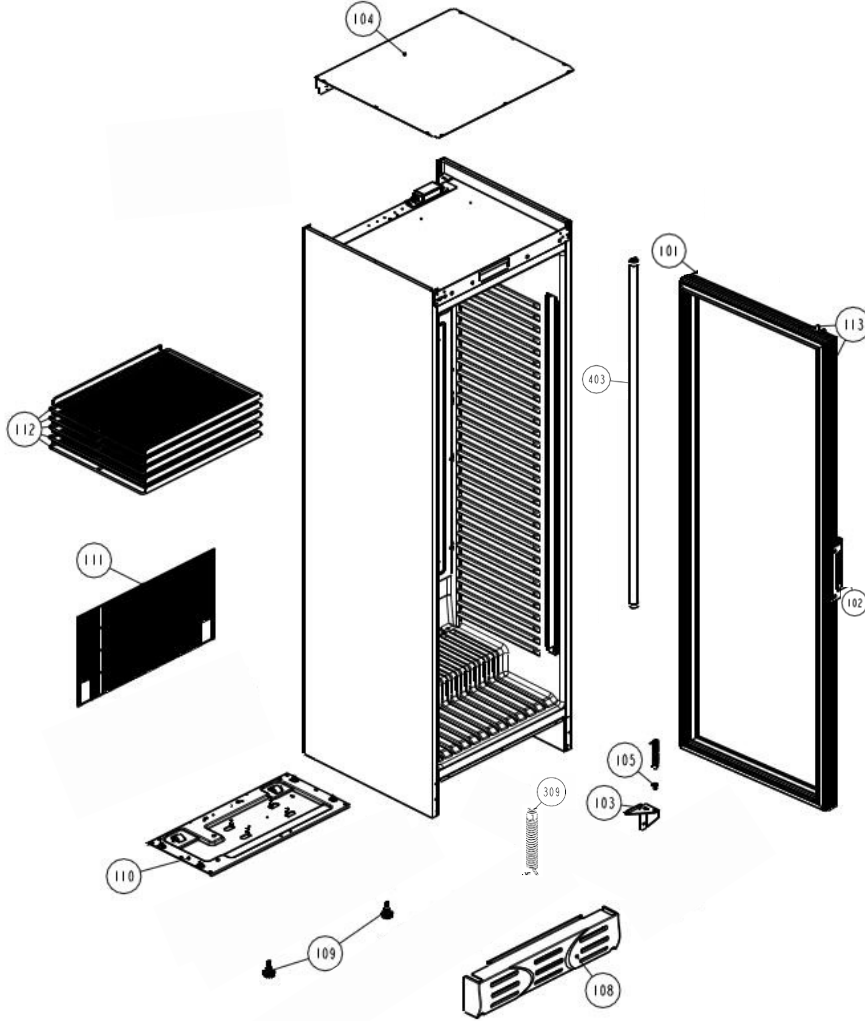

# EXPLOSIONSZEICHNUNG

KBS Gastrotechnik GmbH – Schoßbergstraße 26 – 65201 Wiesbaden

PRODUCT PIC. NO. : **SSH22TK522** CREATION DATE : **12.09.2022**  
PRODUCT MODEL : **D372SC\_M4\_V2**  
REFERENCE PRODUCT CODES : 308428 - D372SC\_M4\_V2\_KBS\_TDA\_TERMOMETRE\_KILIT\_  
SELF\_CLOSING\_GENIS\_SWT\_TG\_R600a\_2022