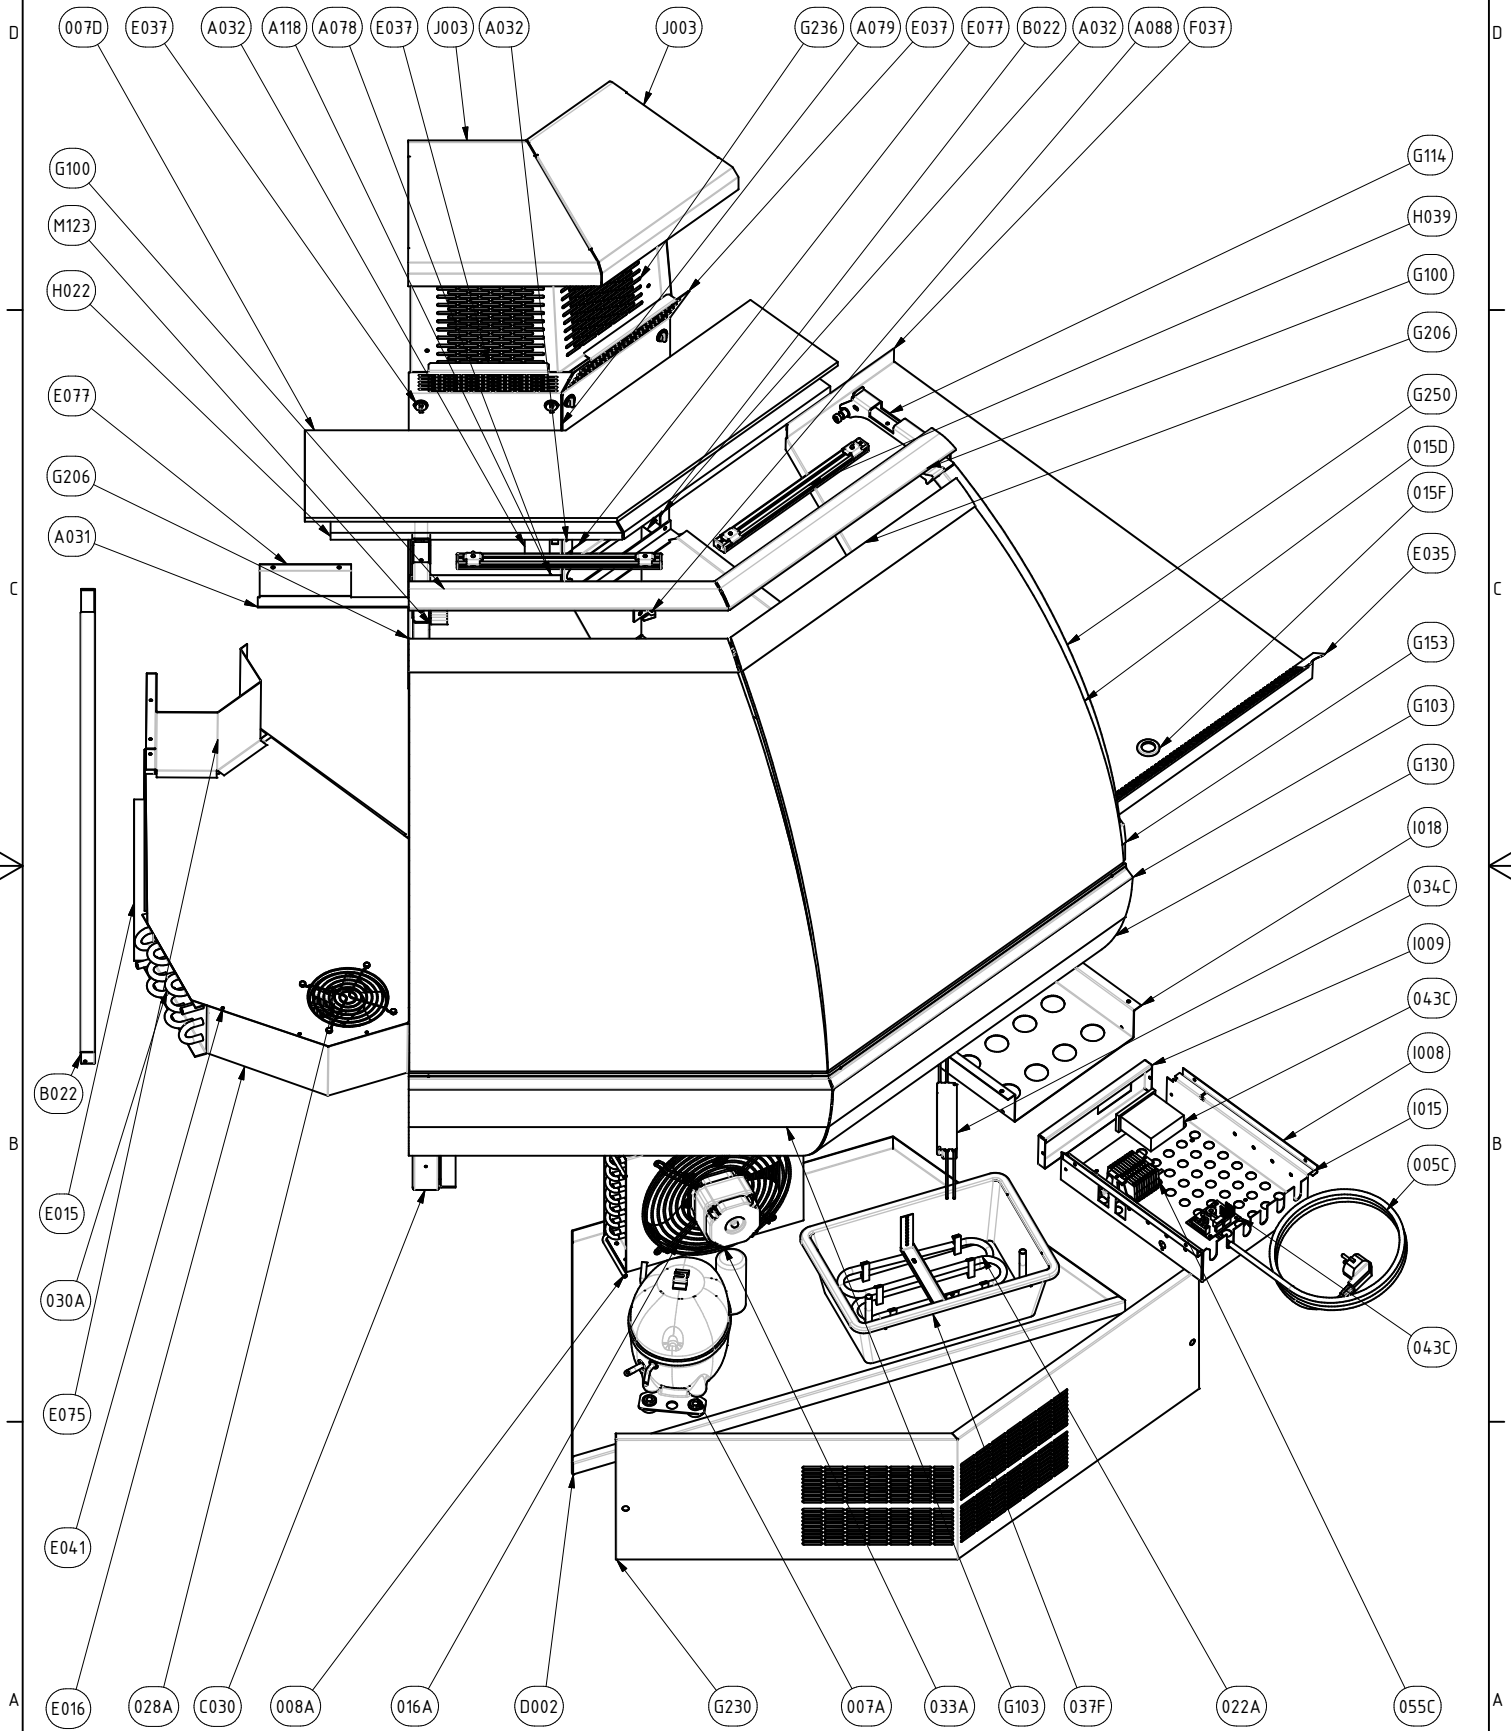

EXPLOSIONSZEICHNUNG

KBS Gastrotechnik GmbH – Schoßbergstraße 26 – 65201 Wiesbaden

pastorkalt a.s.

SPARE PARTS NINA M45e

Pastorkalt a.s. reserves the right to change.