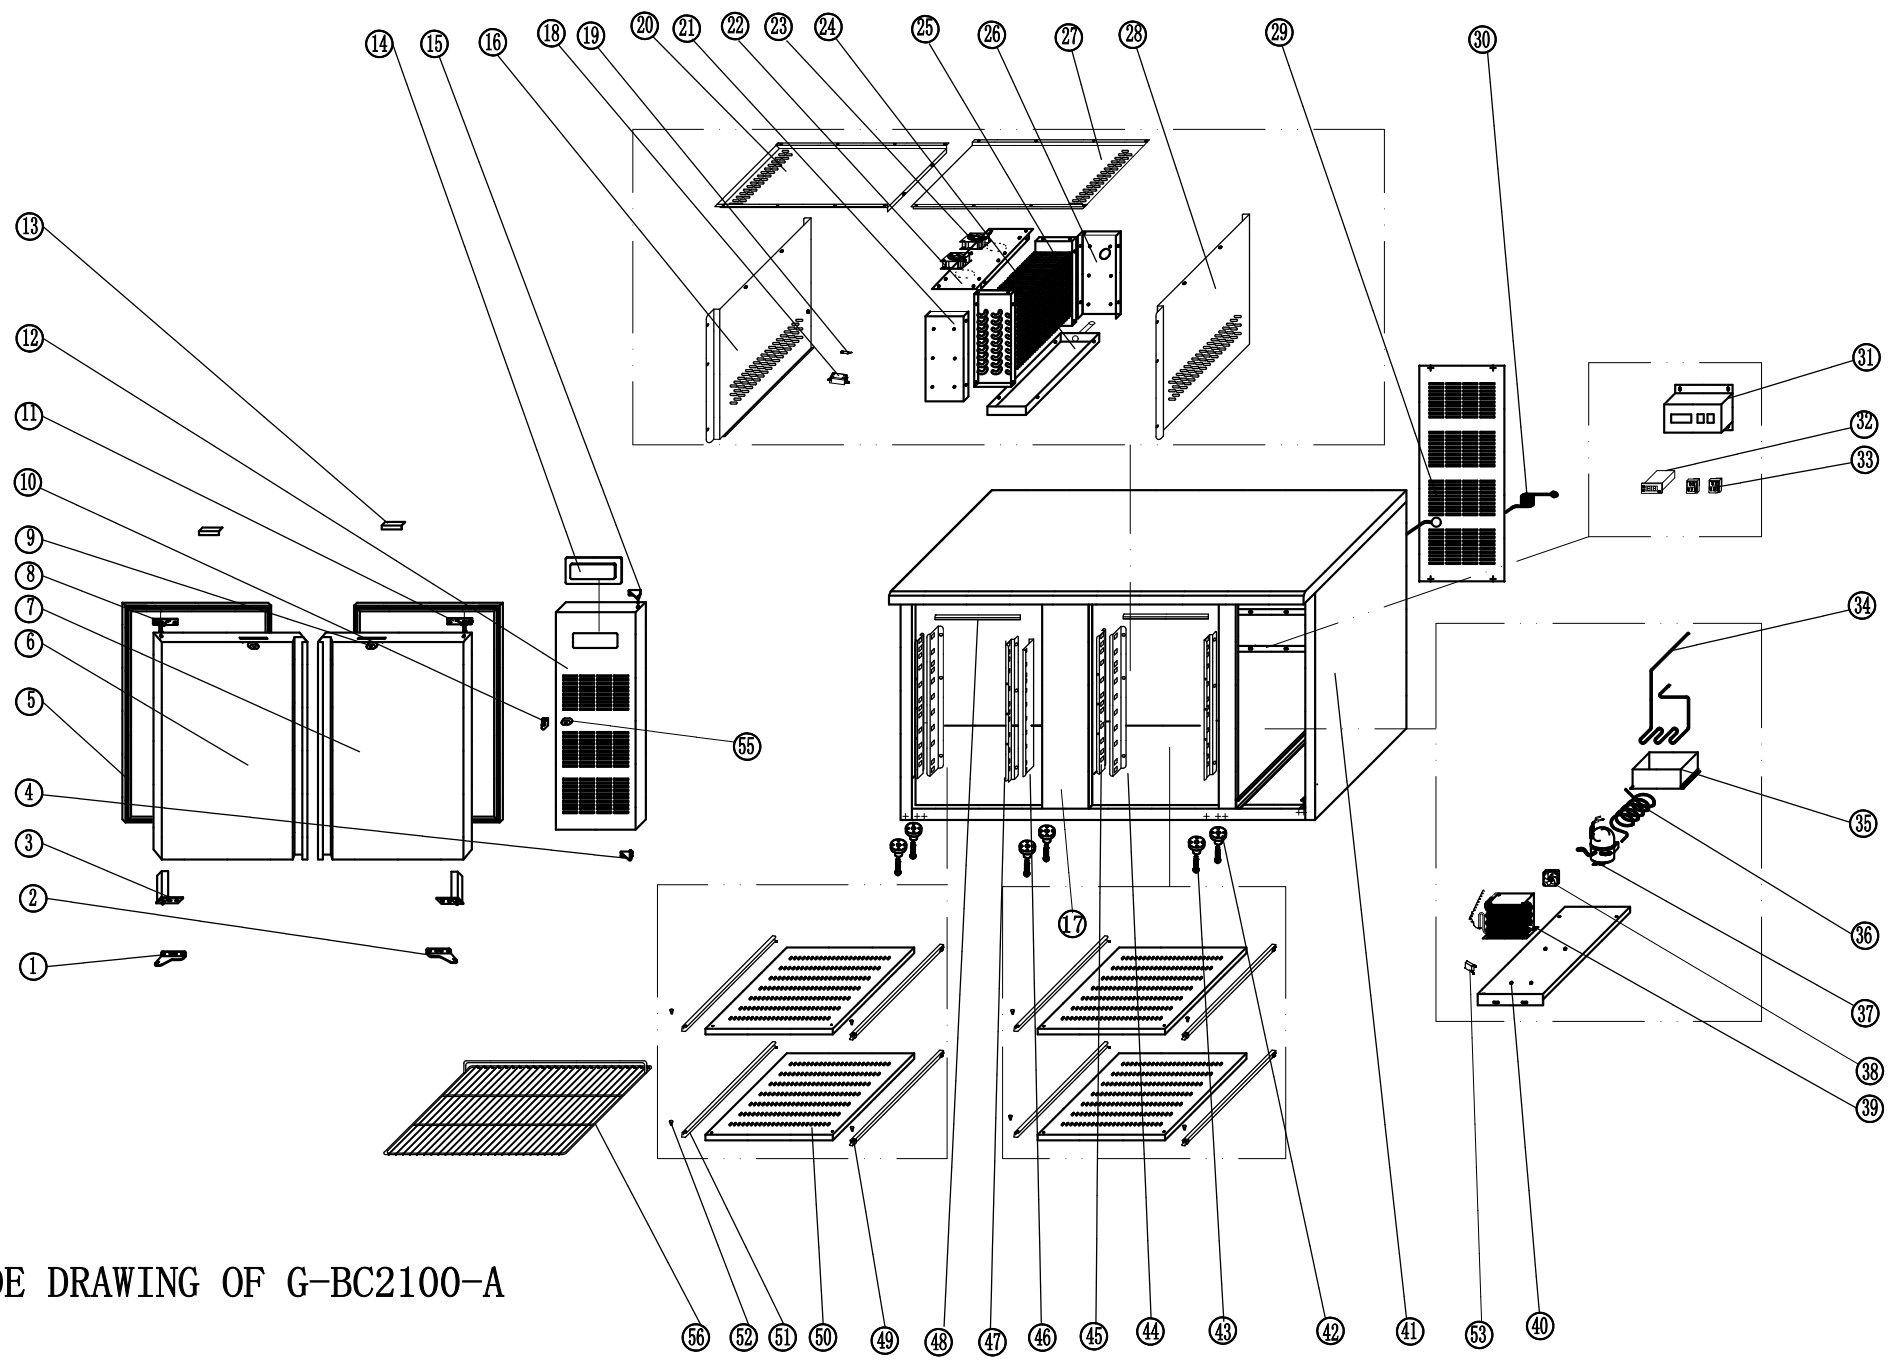

EXPLOSIONSZEICHNUNG

KBS Gastrotechnik GmbH – Schoßbergstraße 26 – 65201 Wiesbaden

EXPLODE DRAWING OF G-BC2100-A