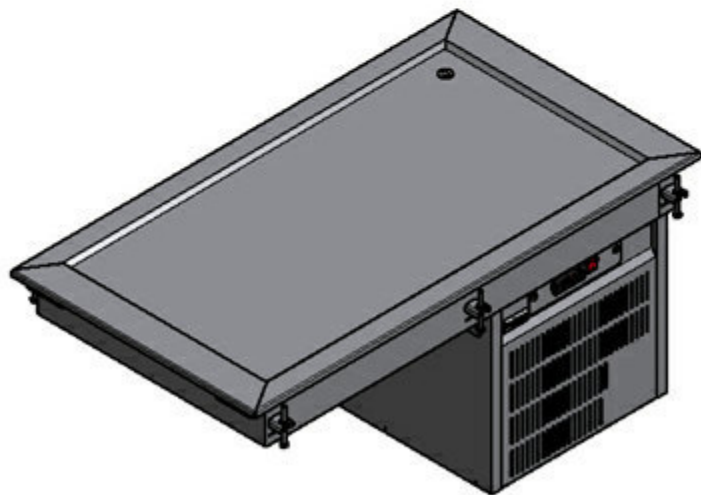

A ( mm)	GN	Artikel Nr.
1115	3/1	70542012
1440	4/1	70542013
1765	5/1	70542014

Cut-out dimensions (mm)		Capacity GN
length	width	
1090	585	3 GN 1/1
1415	585	4 GN 1/1
1740	585	5 GN 1/1