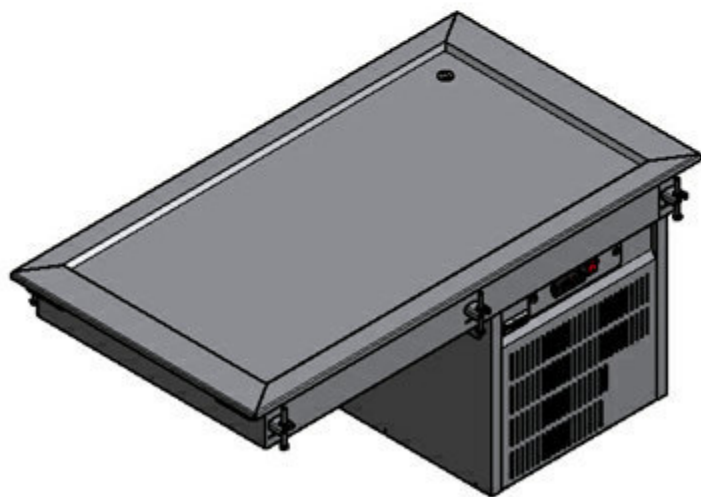

A (mm)	GN	Artikel Nr.
1115	3/1	70542012
1440	4/1	70542013
1765	5/1	70542014

Cut-out dimensions (mm)		Capacity GN
length	width	
1090	585	3 GN 1/1
1415	585	4 GN 1/1
1740	585	5 GN 1/1