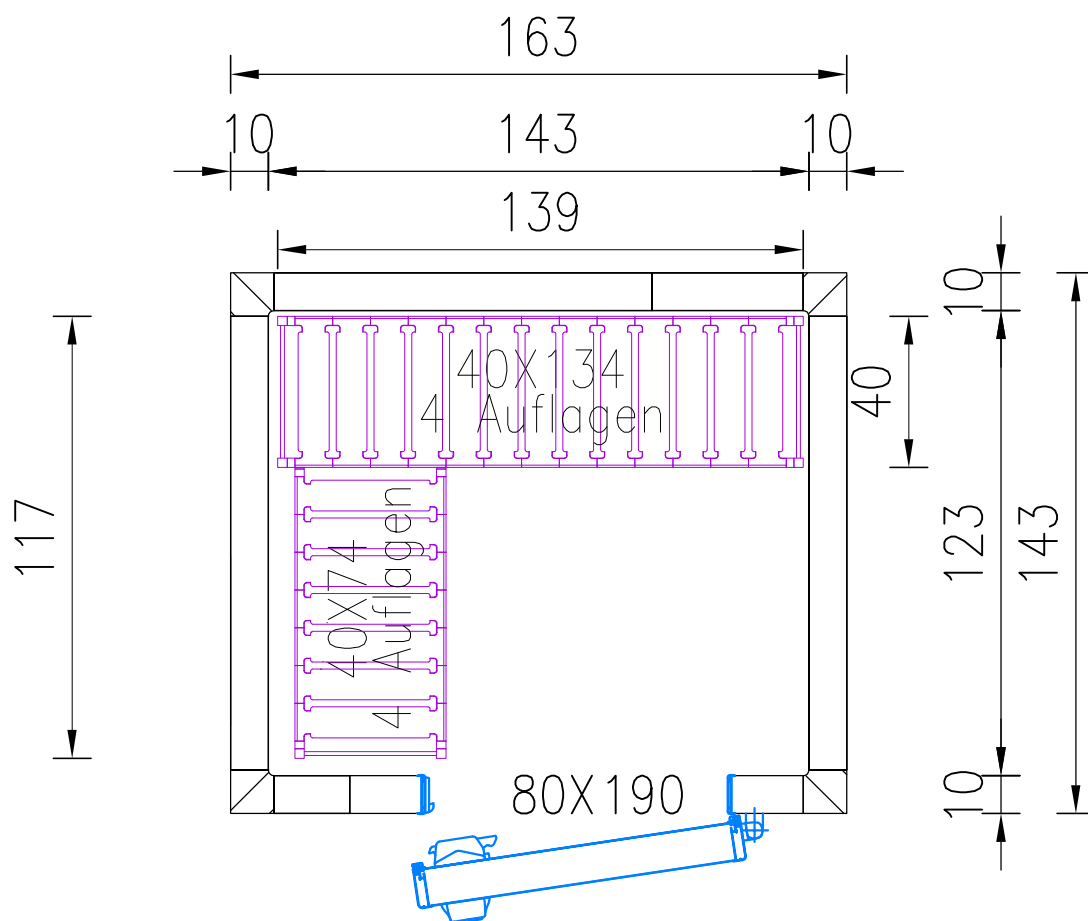

WAND PANEELLE
INN H 203
AUSS H 223 CM

WAND PANEELLE
 INN H 203
 AUSS H 223 CM