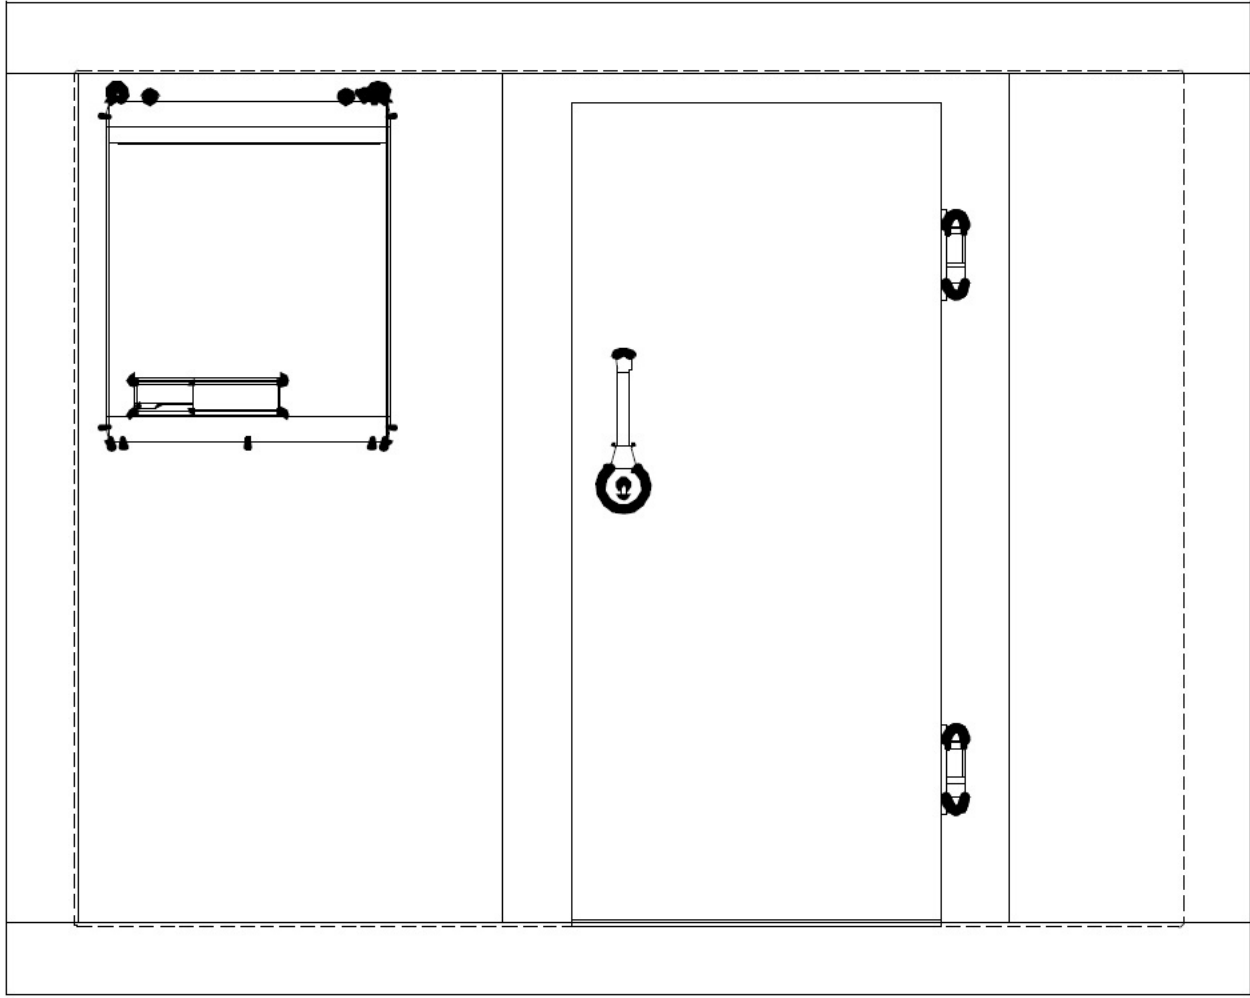

40X104
4 Auflagen

40X134
34 Auflagen

800 x 1900

160

BEWT301LA30P11

1370

800

770

7,6 m³

1370

800

770