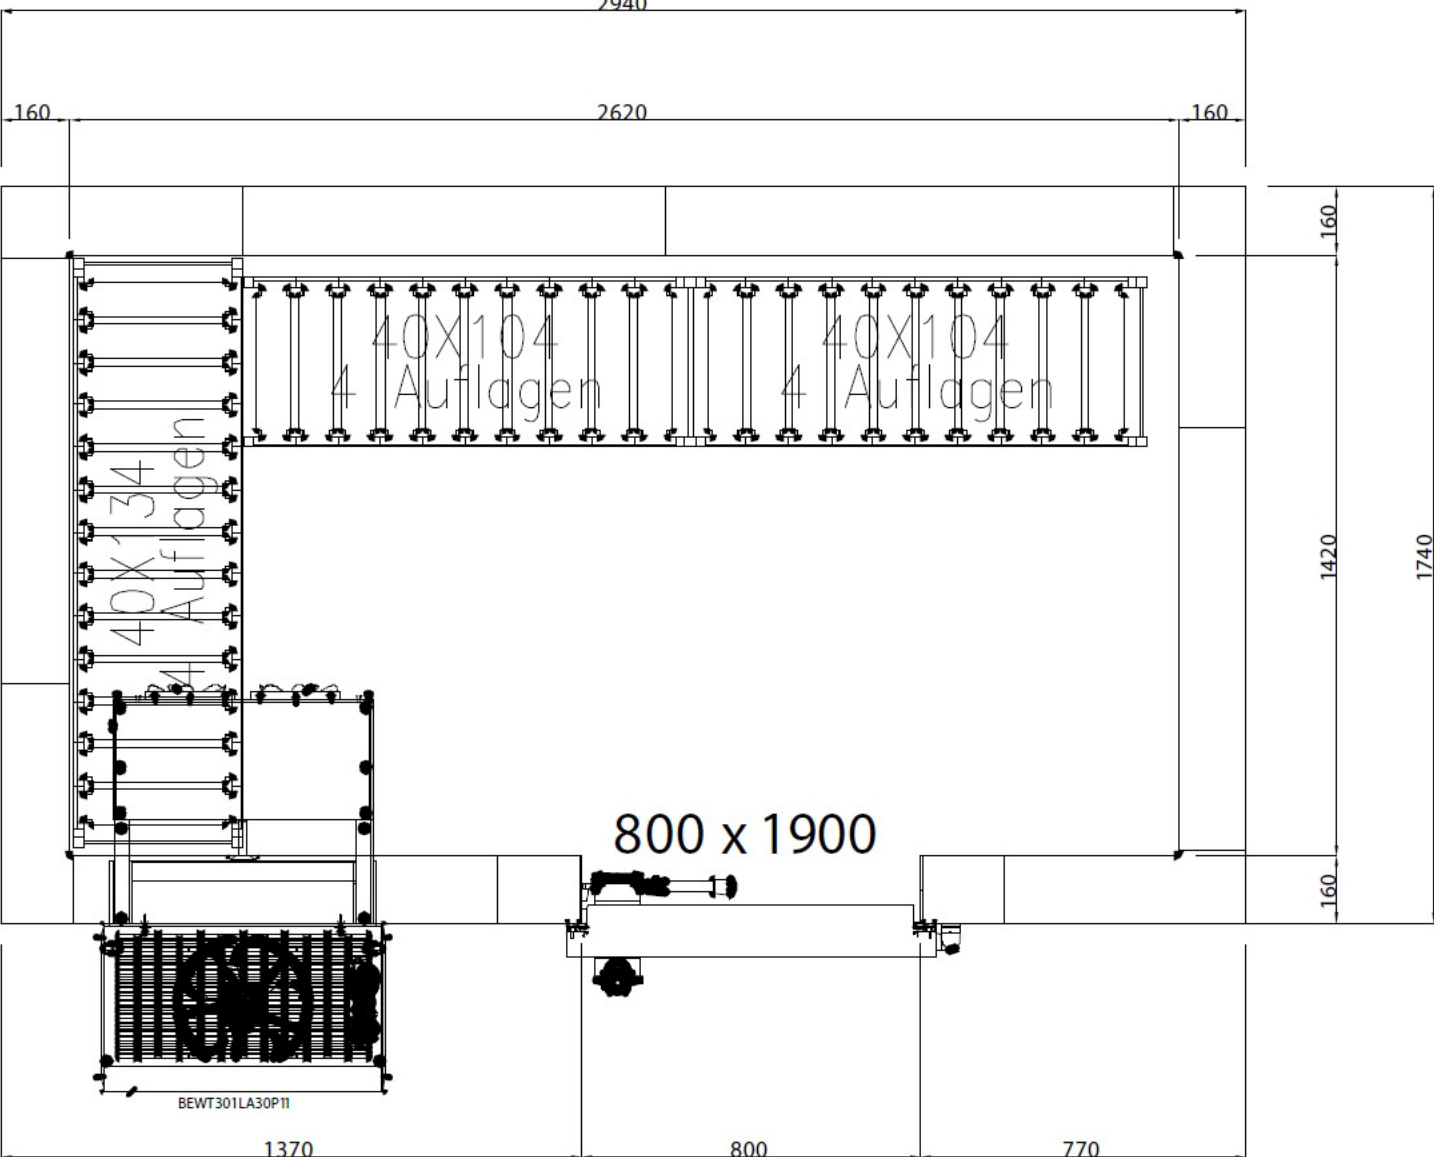

2940

160

2620

160

160

1420

1740

40X104
4 Auflagen

40X104
4 Auflagen

40X134
34 Auflagen

800 x 1900

160

BEWT301LA30P11

1370

800

770

160

2020

160

2340

1340

104

104

3,65 m²

7,6 m³

1370

800

770