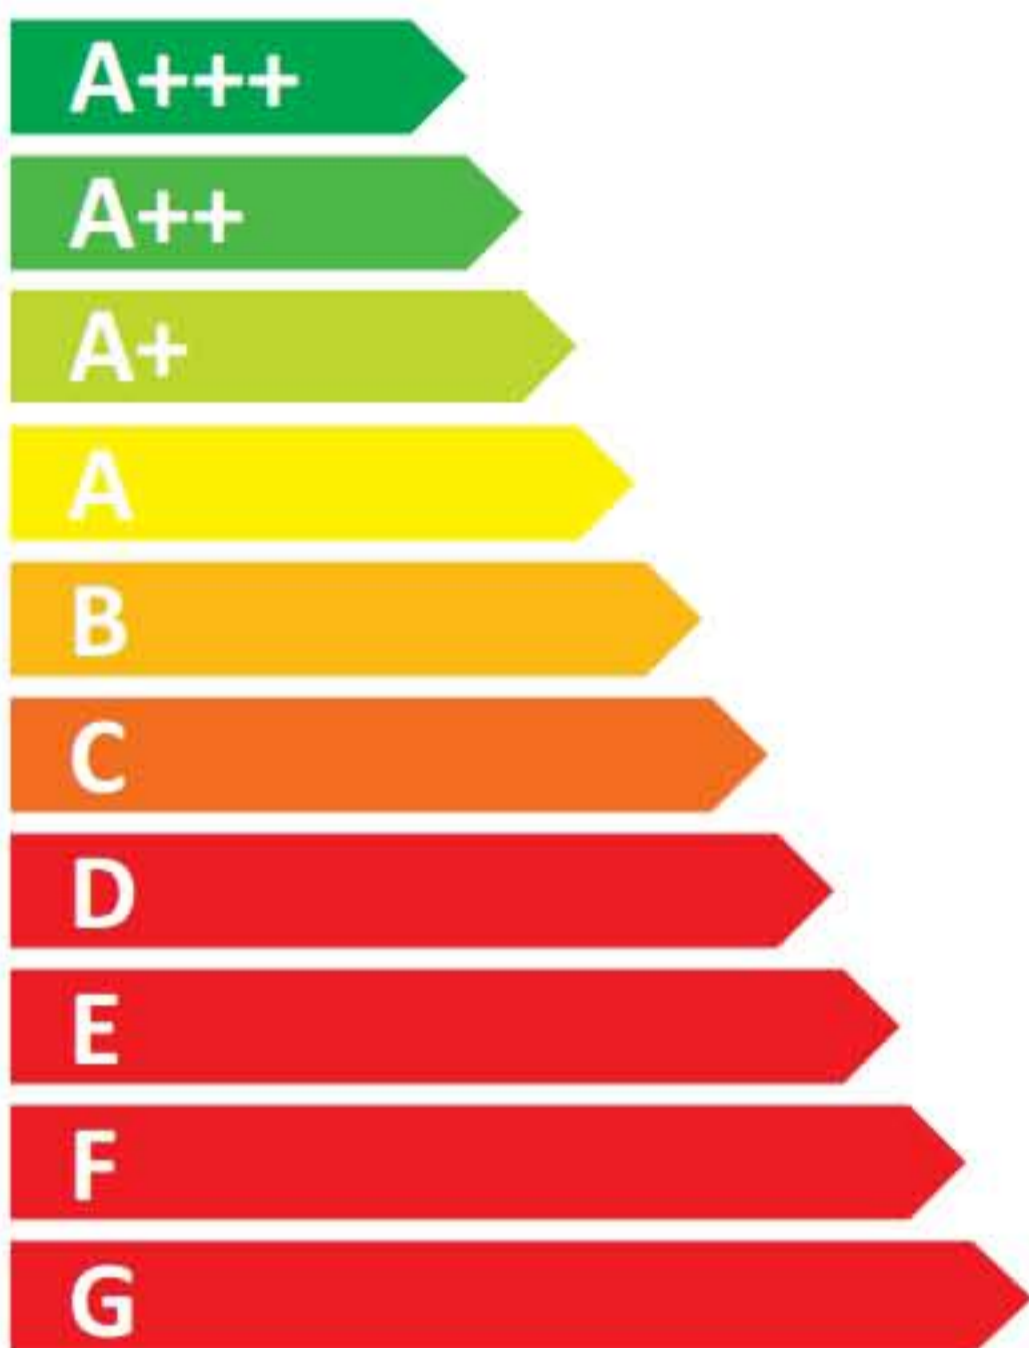

ENERG

енергия · ενέργεια

ALPENINOX

TKU 1402 PREMIUM CTE142FFC

ENERGIA · ЕНЕРГИЯ
 ΕΝΕΡΓΕΙΑ · ENERGIJA
 ENERGY · ENERGIE · ENERGI

3500
 kWh/annum

1L

- L